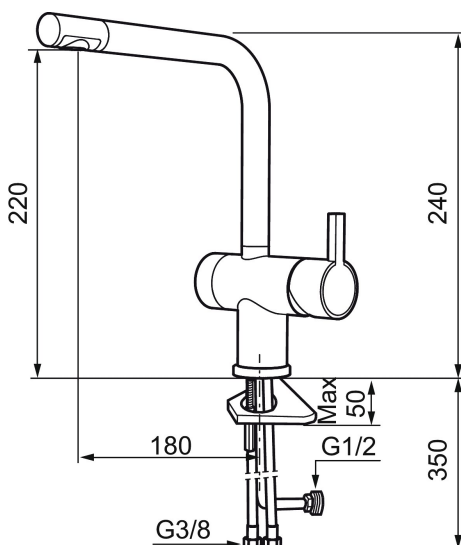

Art.nr: 707115.0011 RSK: 8318188 Flöde 3 bar: 8,1 l/min

Utförande: Krom/svart

### Unika egenskaper

Skyddsmodul 

- ESS (energisparsystem)
- Keramisk tätning
- Omställbar flödesbegränsning och temperaturspär
- Eco (energi- och vattenbesparande konstantflödesstrålsamlare, 7,6 l/min vid 2–6 bar)
- Flexibla anslutningsrör i metallomspunnen Soft PEX<sup>®</sup>, lekande G3/8
- Svängbar pip 60°, 120° eller 360°
- Med diskmaskinsavstängning. Omställbar mellan KV och VV, inställd på KV
- Hålmått Ø32-35 mm