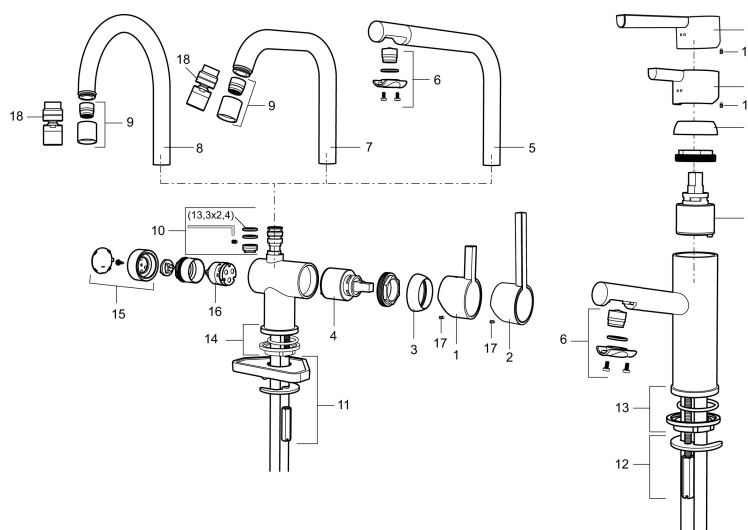

Art.nr: 707115.0011 RSK: 8318188 Flöde 3 bar: 8,1 l/min

Utförande: Krom/svart

### Unika egenskaper

Skyddsmodul 

- ESS (energisparsystem)
- Keramisk tätning
- Omställbar flödesbegränsning och temperaturspär
- Eco (energi- och vattenbesparande konstantflödesstrålsamlare, 7,6 l/min vid 2–6 bar)
- Flexibla anslutningsrör i metallomspunnen Soft PEX<sup>®</sup>, lekande G3/8
- Svängbar pip 60°, 120° eller 360°
- Med diskmaskinsavstängning. Omställbar mellan KV och VV, inställd på KV
- Hålmått Ø32-35 mm

## Reservdelslista

NR.	ART.NR	RSK	BESKRIVNING
	209560.AC	8345784	Planpackning t Soft PEX®-rör 3/8, 10-pack
1	209500.AE	8346901	Spak, krom
1	209500.0011AE	8346917	Spak, krom/svart
2	409337	8346503	Care-spak, komplett, krom
3	209501.AE	8346902	Täckhuv, krom
4	209493.AE	8345204	Keramiksats ESS
4	708301.AE	8345093	Keramiksats
5	209506.AE	8346907	Utloppspip K6, komplett, krom
5	209506.0011AE	8326728	Utloppspip K6, komplett, krom/svart
6	209502.AE	8346903	Strålsamlarkit, L-pip, 7,6 l/min vid 2–6 bar, krom
6	209502.0011AE	8346921	Strålsamlarkit, L-pip, 7,6 l/min vid 2–6 bar, krom/svart
7	209508.AE	8346909	Utloppspip K7, komplett, krom
8	209507.AE	8346908	Utloppspip K5, komplett, krom
9	209503.AE	8346904	Strålsamlare M18 Inv., 7,6 l/min vid 2–6 bar, krom

NR.	ART.NR	RSK	BESKRIVNING
10	209520.AE	8346910	Packningssats (blått spärsegment)
11	708779.AE		Fästdetaljer, kök
12	209518.AE	8346911	Fästdetaljer
13	209562.AE		Fot fkr med centrepackning, tvätt
14	209563.AE	8295335	Fot fkr med centrepackning, kök
15	209505.AE	8346906	Diskmaskinsvred, krom
16	209504.AE	8346905	Diskmaskinsinsats inkl. verktyg
17	459013		Låsskruv M4x5
18	409480.AE	8393983	Ledbar strålsamlare M18 inv., 7–9 l/min vid 3 bar