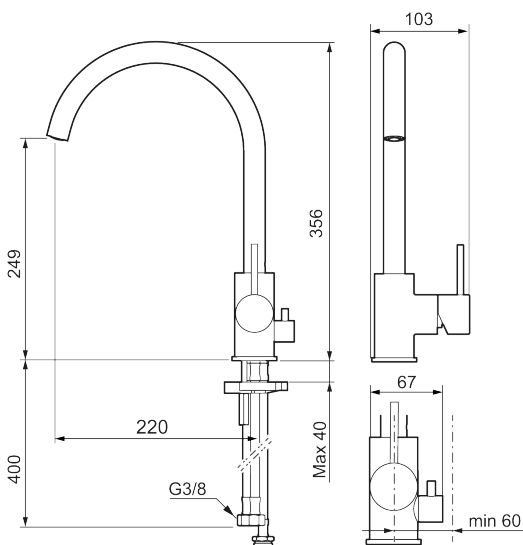

Utförande: Mattvit, med diskmaskinsavstängning

Unika egenskaper

Skyddsmodul **AA**

- Keramisk tätning
- Omställbar flödesbegränsning och temperaturspär
- Eco (energi- och vattenbesparande konstantflödesstrålsamlare, 6 l/min vid 2–6 bar)
- Flexibla anslutningsrör i metallomspunnen Soft PEX[®], lekande G3/8
- Svängbar pip 60°, 85°, 110° eller 360°
- Med diskmaskinsavstängning, KV ej omställbar till VV
- Hålmått Ø34-37 mm