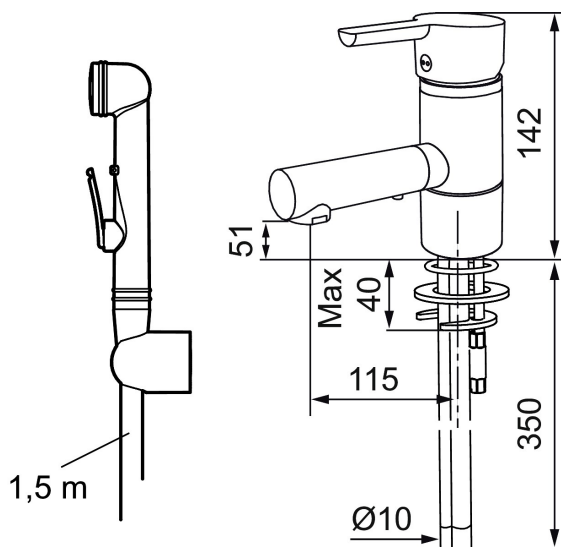

Mora MMIX B6 pesuallasbidéhana

Mora MMIX:ssä kaunislinjainen ja ergonominen muotoilu yhdistyy energiatehokkaaseen sisäosaan. Muotoilua leimaa hivelevän kaunis aaltoileva geometria, joka tekee koko sarjasta ajattoman tyylikkään. Kehitystyö perustuu ainutlaatuiseseen EcoSafe™-ympäristökonseptiimme, joka säästää energiaa ja edistää pitkäjänteistä ympäristöajattelua.

Tuote-nro: 733082.TT LVI: 6160638 Flow 3 bar: 6,4 l/m

Kuvaus: Kromattu

- Itsesulkeutuva käsisuihku, letkun pituus 1500 mm
- Kääntyvä juoksuputki
- ESS- energiansäästötoiminto
- TT-vedensäästötoiminto
- Keraaminen säätökasetti: pitkä käyttöikä ja pehmeä sulkeutuminen, joka estää paineiskut ja putkien paukkumiset.
- Lämpötilan esisäättö
- Joustavat Soft PEX®- liitosletkut 3/8" liitosmutterilla
- Lead Free, lyijyttömät materiaalit
- Asennusreikä Ø33,5-37 mm
- Ääniluokka 1