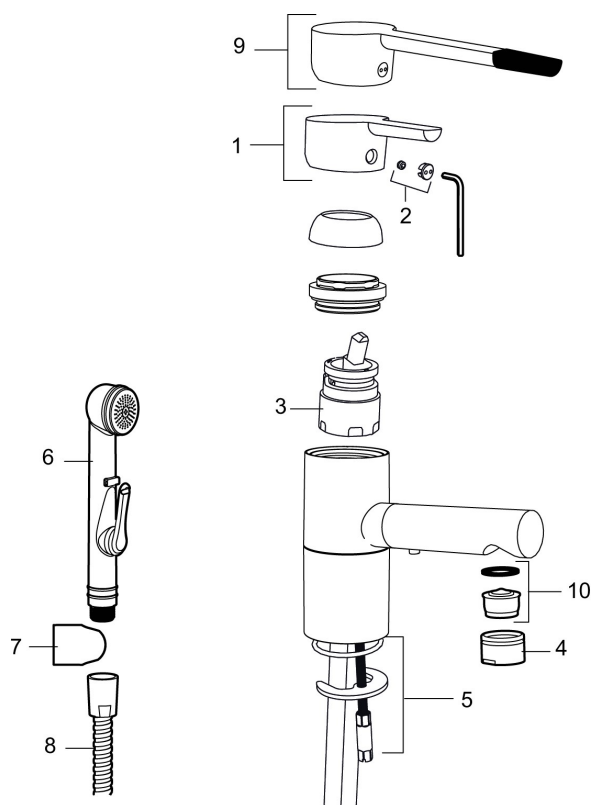

Tuote-nro: 733082.TT LVI: 6160638 Flow 3 bar: 6,4 l/m

Kuvaus: Kromattu

- Itsesulkeutuva käsisuihku, letkun pituus 1500 mm
- Kääntyvä juoksuputki
- ESS- energiansäästötoiminto
- TT-vedensäästötoiminto
- Keraaminen säätökasetti: pitkä käyttöikä ja pehmeä sulkeutuminen, joka estää paineiskut ja putkien paukkumiset.
- Lämpötilan esisäättö
- Joustavat Soft PEX®- liitosletkut 3/8" liitosmutterilla
- Lead Free, lyijyttömät materiaalit
- Asennusreikä Ø33,5-37 mm
- Ääniluokka 1

## Varaosalistaus

NRO.	MA-NRO	LVI	KUVAUS
1	409389.AE		Käyttövipu täydellinen
2	409392.AE		Merkkinasta ja vivun kiinnitysruuvi
3	409403.AE	6432018	Keraaminen säätöosa, sis.huoltotyökalun
3	409405.AE	6432024	Keraaminen säätöosa, Turbo, sis. huoltotyökalun
4	131415.AE	6561143	Poresuuttimen hylsy M24 ulk, 15 mm, kromattu
5	409407.AE		Kiinnityssarja
6	S600206		Itsesulkeutuva käsisuihku, kromattu
7	130732.AE	6565461	Käsisuihkun seinäripustin
8	S600207		Suihkuletku 1500 mm, kromattu

NRO.	MA-NRO	LM	KUVAUS
9	409390.AE	6432032	Käyttövipu täydellinen Care (150mm)
10	131394.AE	6561135	Poresuuttimen sisäosa, 7-9 l/min 300 kPa