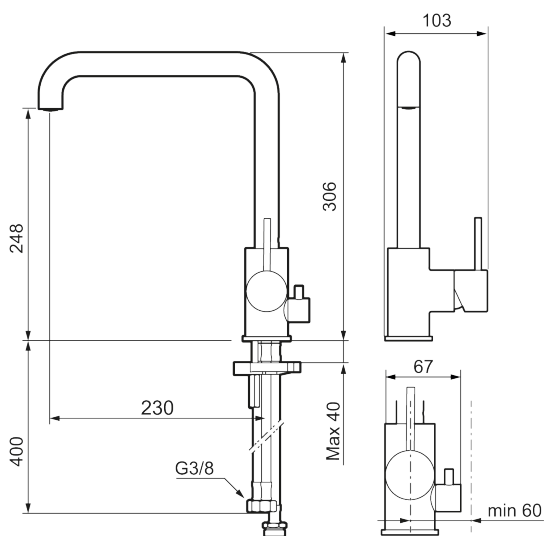

Utförande: Mattvit, med diskmaskinsavstängning

Unika egenskaper

Skyddsmodul **AA**

- Keramisk tätning
- Omställbar flödesbegränsning och temperaturspärr
- Flexibla anslutningsrör i metallomspunnen Soft PEX[®], lekande G3/8
- Svängbar pip 60°, 85°, 110° eller 360°
- Med diskmaskinsavstängning, KV ej omställbar till VV
- Hålmått Ø34-37 mm

NR.	ART.NR	RSK	BESKRIVNING
2	409702.AE	8437059	Keramikinsats
3	S600230		Strålsamlare M21,5 utv., Z
4	S600055		Fästdetaljer
5	209565.AE		Spärrsegment
6	708843.AE	8295357	O-ring (15,54 x 2,62), 2 st
7	S600308	8387263	Stabiliseringsstag
8	409707.AE	8394082	Diskmaskinsinsats
9	409712.AE	8441027	Utloppspip, krom
9	409712.12AE	8441028	Utloppspip, mattsvart
9	409712.22AE	8441029	Utloppspip, mattvit
9	409712.44AE	8441030	Utloppspip, mattgrå
9	409712.60AE	8441031	Utloppspip, polerad mässing PVD
9	409712.62AE	8441032	Utloppspip, borstad mässing PVD
9	409712.76AE	8441033	Utloppspip, borstad nickel
10	409713.AE	8441034	Utloppspip, krom
10	409713.12AE	8441035	Utloppspip, mattsvart
10	409713.22AE	8441036	Utloppspip, mattvit
10	409713.44AE	8441037	Utloppspip, mattgrå
10	409713.60AE	8441038	Utloppspip, polerad mässing PVD
10	409713.62AE	8441039	Utloppspip, borstad mässing PVD
10	409713.76AE	8441040	Utloppspip, borstad nickel
11	S600231		Pipnippel, komplett