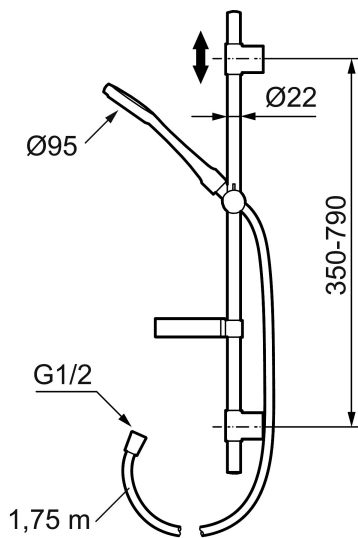

Ainutlaatuiset ominaisuudet

Mora Cera S5 käsisuihkusetti, saippuakupain

Kylpyhuone on paikka rentoutumiselle, nautinnolle ja palautumiselle. Joten täytä se tunteella. Säästä energiaa rasittamatta itseäsi, suojaudu lämpötilavaihteluilta, suo itsellesi tavallista pidempi suihku hyvillä mielin. Mora Cera täyttää kylpyhuoneesi laatuajalla monella tapaa.

Tuote-nro: 130316 **LVI:** 6360651 **Flow 3 bar:** 10,0 l/m

Kuvaus: Kromattu, 6 l/min - max virtaama 10 l/min

- Kromattu suihkuletku 1750 mm
- Saippuakupain
- Suihkutangossa säädettävä asennusväli
- Helposti puhdistettava "Easy-Clean" suihkusiivilä
- Valinnainen ilmansekoitus-toiminto
- Ilmansekoitus saa suihkun tuntumaan runsaammalta jo 6 l/min
- Kartonkipakkaus