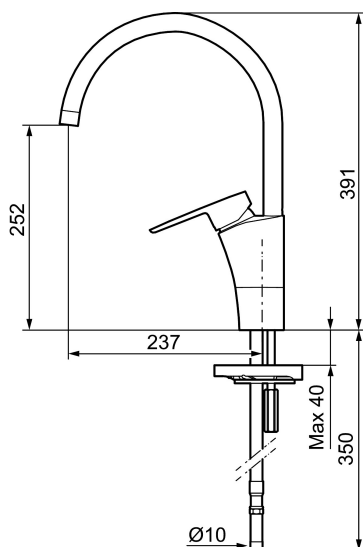

MORA CERA K5 köksblandare

Mora Cera - ett självklart val om du söker en produkt som är robust, energieffektiv och med många smarta funktioner.

Design och funktion är utformad så att kranen är extra användarvänlig, den passar därför hela familjen. Inbyggda energisparfunktioner som sparar vatten och energi ger positiva effekter på både miljö och plånbok.

Art.nr: 242100 RSK: 8318195 Flöde 3 bar: 7,7 l/min

Utförande: Krom, ansl. slät ände Ø10 mm

- ESS (energisparsystem)
- Mjukstängning med keramisk tätning
- Omställbar flödesbegränsning och temperaturspär
- Eco (energi- och vattenbesparande strålsamlare)
- Flexibla anslutningsrör i metallomspunnen Soft PEX®
- Svängbar pip 60°, 85°, 110° eller 360°
- Godkänd av reumatikerförbundet
- Hålmått Ø32-37 mm