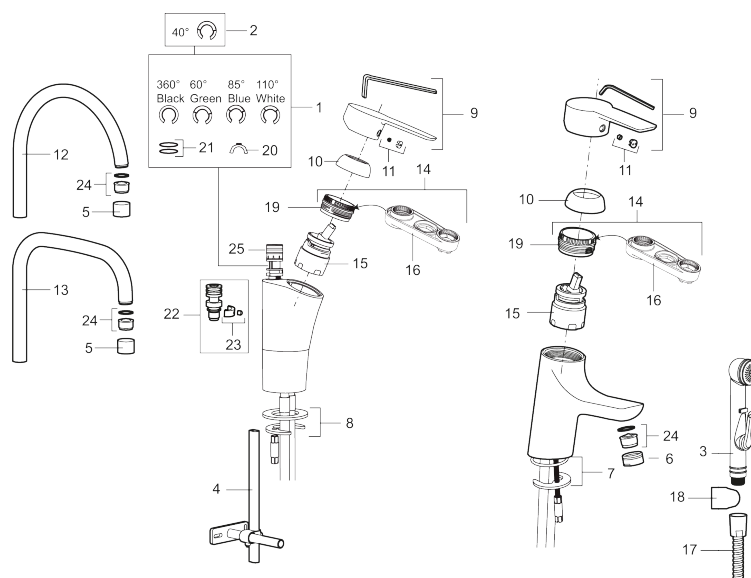

Art.nr: 242100 RSK: 8318195 Flöde 3 bar: 7,7 l/min

Utförande: Krom, ansl. slät ände Ø10 mm

- ESS (energisparsystem)
- Mjukstängning med keramisk tätning
- Omställbar flödesbegränsning och temperaturspär
- Eco (energi- och vattenbesparande strålsamlare)
- Flexibla anslutningsrör i metallomspunnen Soft PEX®
- Svängbar pip 60°, 85°, 110° eller 360°
- Godkänd av reumatikerförbundet
- Hålmått Ø32-37 mm

## Reservdelslista

NR.	ART.NR	RSK	BESKRIVNING
1	209524.AE	8346915	Spärrsegment
2	209543.AE	8346916	Spärrsegment 40°
3	S600206	8233049	Självstängande handdusch, krom
4	409340.AE	8531598	Stabiliseringssats
5	131410.AE	8281509	Hylsa M22 inv.
6	131413.AE	8281511	Hylsa M24 utv., 13 mm
7	409387.AE	8346912	Fästdetaljer, tvätt
8	409388.AE	8346914	Fästdetaljer
9	409600.AE	8345186	Spak, komplett
10	409391.AE	8344865	Täckhylsa
11	409392.AE	8344866	Färgmarkering och fästskruv
12	409395.AE	8326732	Utloppspip K5, komplett
13	409396.AE	8326733	Utloppspip K7, komplett
14	409393.AE	8345179	Fästnippel för insats, inkl serviceverktyg
15	409403.AE	8345132	Keramikinnsats, inkl serviceverktyg