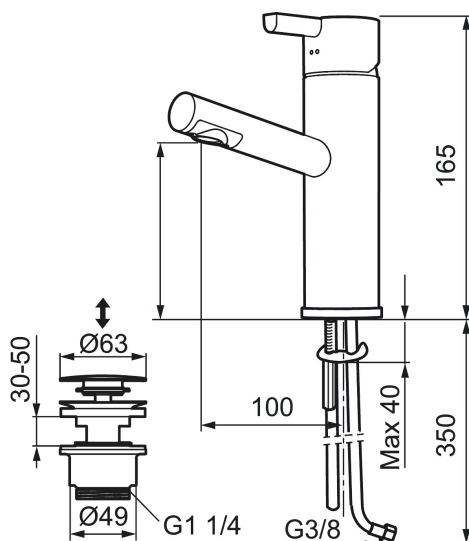

MORA REXX B5 tvättställsblandare

REXX är essensen av skandinavisk design och funktionalitet. Serien är minimalistisk och med enkelheten i fokus. Dess precision är dess innovation. När tradition och hantverk samsas med moderna tillverkningsmetoder och inspirerande formgivning, blir resultatet MORA REXX. Här i form av en vacker tvättställsblandare med smart funktionalitet och push down-ventil.

Art.nr: 707160 RSK: 8344428 Flöde 3 bar: 4,6 l/min
Utförande: Krom

Unika egenskaper

Skyddsmodul 

- Med push down-ventil
- ESS (energisparsystem)
- Keramisk tätning
- Omställbar flödesbegränsning och temperaturspär
- Flexibla anslutningsrör i metallomspunnen Soft PEX®
- Hålmått Ø32-37mm (Ø32-35 mm rekommenderas)

PRODUKTBESKRIVNING

MORA REXX B5 tvättställsblandare

REXX är essensen av skandinavisk design och funktionalitet. Serien är minimalistisk och med enkelheten i fokus. Dess precision är dess innovation. När tradition och hantverk samsas med moderna tillverkningsmetoder och inspirerande formgivning, blir resultatet MORA REXX. Här i form av en vacker tvättställsblandare med smart funktionalitet och push down-ventil.