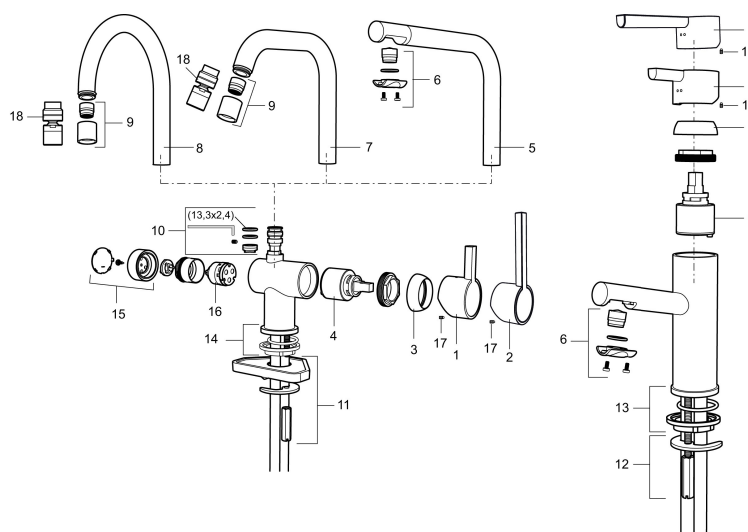

Art.nr: 707160 RSK: 8344428 Flöde 3 bar: 4,6 l/min
Utförande: Krom

Unika egenskaper

Skyddsmodul 

- Med push down-ventil
- ESS (energisparsystem)
- Keramisk tätning
- Omställbar flödesbegränsning och temperaturspär
- Flexibla anslutningsrör i metallomspunnen Soft PEX®
- Hålmått Ø32-37mm (Ø32-35 mm rekommenderas)

Art.nr: 707160

RSK: 8344428

Reservdelslista

| NR. | ART.NR | RSK | BESKRIVNING |
|-----|---------------|---------|--|
| | 209560.AC | 8345784 | Planpackning t Soft PEX®-rör 3/8, 10-pack |
| 1 | 209500.AE | 8346901 | Spak, krom |
| 1 | 209500.0011AE | 8346917 | Spak, krom/svart |
| 2 | 409337 | 8346503 | Care-spak, komplett, krom |
| 3 | 209501.AE | 8346902 | Täckhuv, krom |
| 4 | 209493.AE | 8345204 | Keramikinsats ESS |
| 4 | 708301.AE | 8345093 | Keramikinsats |
| 5 | 209506.AE | 8346907 | Utloppspip K6, komplett, krom |
| 5 | 209506.0011AE | 8326728 | Utloppspip K6, komplett, krom/svart |
| 6 | 209502.AE | 8346903 | Strålsamlarkit, L-pip, 7,6 l/min vid 2–6 bar, krom |
| 6 | 209502.0011AE | 8346921 | Strålsamlarkit, L-pip, 7,6 l/min vid 2–6 bar, krom/svart |
| 7 | 209508.AE | 8346909 | Utloppspip K7, komplett, krom |
| 8 | 209507.AE | 8346908 | Utloppspip K5, komplett, krom |
| 9 | 209503.AE | 8346904 | Strålsamlare M18 Inv., 7,6 l/min vid 2–6 bar, krom |

| NR. | ART.NR | RSK | BESKRIVNING |
|-----|-----------|---------|---|
| 10 | 209520.AE | 8346910 | Packningssats (blått spärsegment) |
| 11 | 708779.AE | | Fästdetaljer, kök |
| 12 | 209518.AE | 8346911 | Fästdetaljer |
| 13 | 209562.AE | | Fot fkr med centrepackning, tvätt |
| 14 | 209563.AE | 8295335 | Fot fkr med centrepackning, kök |
| 15 | 209505.AE | 8346906 | Diskmaskinsvred, krom |
| 16 | 209504.AE | 8346905 | Diskmaskinsinsats inkl. verktyg |
| 17 | 459013 | | Låsskruv M4x5 |
| 18 | 409480.AE | 8393983 | Ledbar strålsamlare M18 inv., 7–9 l/min vid 3 bar |