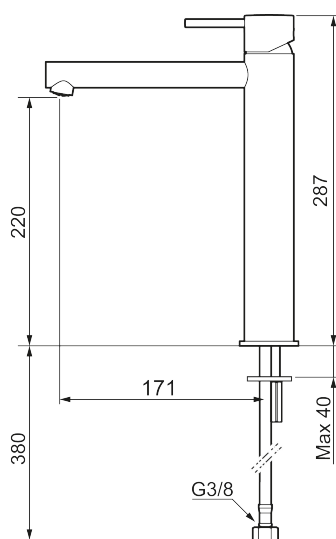

## MORA INXX II sharp, high

INXX II håndvaskarmatur findes i tre forskellige højder, hvor high er et højt armatur, der er tilpasset vaskefade. I den moderne, holdbare overflader børstet messing og håndvaskarmaturets lige profil med lang tud og skrå studs – er INXX II sharp både smukt og behageligt i brug. Armaturet er testet og godkendt ud fra det gældende bygningsreglement og er energieffektivt, hvilket indebærer, at det giver et lavere vand- og energiforbrug uden at gå på kompromis med komforten. Bundventilen fås som tilbehør i samme overflader.

Beskrivelse: Børstet messing PVD

### Tilbageløbssikring

- Til håndvask.
- 171 mm fremspring.
- Keramisk tætning.
- Indbygget temperatur- og flowbegrænser.
- Flexible tilslutningsslanger.
- Hulmål Ø34-37 mm.

PRODUKTBESKRIVELSE

# MORA INXX II sharp, high

INXX II håndvaskarmatur findes i tre forskellige højder, hvor high er et højt armatur, der er tilpasset vaskefade. I den moderne, holdbare overflader børstet messing og håndvaskarmaturets lige profil med lang tud og skrå studs – er INXX II sharp både smukt og behageligt i brug. Armaturet er testet og godkendt ud fra det gældende bygningsreglement og er energieffektivt, hvilket indebærer, at det giver et lavere vand- og energiforbrug uden at gå på kompromis med komforten. Bundventilen fås som tilbehør i samme overflader.