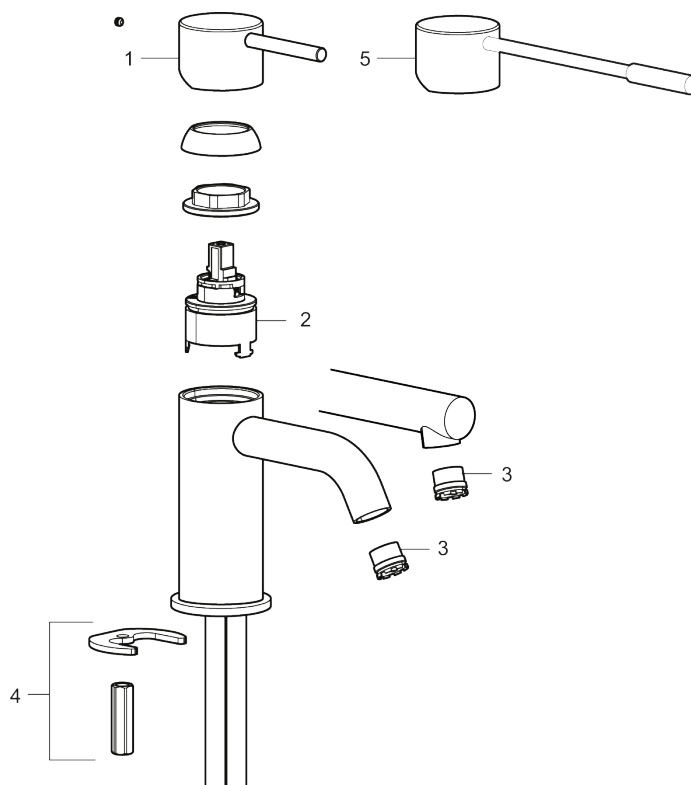

PRODUKTBESKRIVELSE

MORA INXX II sharp, high

INXX II håndvaskarmatur findes i tre forskellige højder, hvor high er et højt armatur, der er tilpasset vaskefade. I den moderne, holdbare overflader børstet messing og håndvaskarmaturets lige profil med lang tud og skrå studs – er INXX II sharp både smukt og behageligt i brug. Armaturet er testet og godkendt ud fra det gældende bygningsreglement og er energieffektivt, hvilket indebærer, at det giver et lavere vand- og energiforbrug uden at gå på kompromis med komforten. Bundventilen fås som tilbehør i samme overflader.

Om serien

INXX II er en elegant og tidløs serie i en palet af nøje udvalgte overflader. Kombinationen af høj kvalitet, stilfuldt design og vidunderlig komfort gør den til den ypperligste serie.

Artikel-nummer:
273023.62CA

VVS: 701491487

Reservedelsliste

NR.	ART.NO	WS	BESKRIVELSE
1	409701.AE		Greb, komplet, krom
1	409701.12AE		Greb, komplet, matsort
1	409701.22AE		Greb, komplet, mathvid