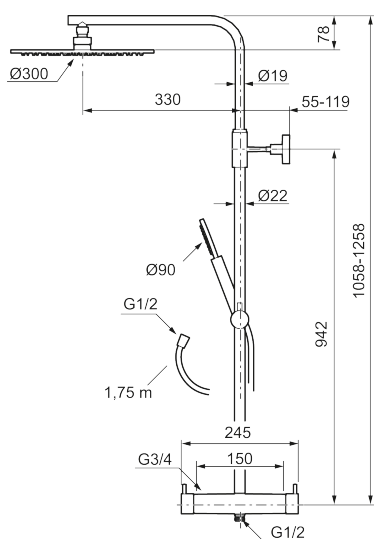

Unike funksjoner

MORA INXX II shower system kit (inkl. dekkskiver)

Med en krommet holdbar nyanse forener INXX II klassisk design med høy ytelse og tilbyr en jevn temperatur, høy komfort og et sterkt vern mot skålding. Takdusjens store, tynne taksil gjør at dusjen passer like bra i et baderom med sterk karakter og effektfulle former som i et stilrent baderom skapt for avkoblende stunder. Blandebatteriet er testet og godkjent ut fra gjeldende byggeregler og det er energieffektivt, noe som innebærer at man får et lavere vann- og energiforbruk uten å gi avkall på komforten. INXX II er serien som tilbyr en vannopplevelse i verdensklasse.

Om serien

INXX II er en elegant og tidløs serie i en palett av nøye utvalgte nyanser. Kombinasjonen av høy kvalitet, stilren design og herlig komfort gjør den til den ultimate serien.

Art.no.: 271905 NRF-nummer: 4290566 Flow 3 bar: 11,3 l/m

Utførende: Krom, inkl. 2 x dekkskiver

- Sikkerhetsbatteri med takdusj
- Trykk- og termostatstyrt
- Eco mengdeknapp
- Sperreknapp 38°C
- Med keramisk reversibel overdel
- Med tilbakeslagsventiler etter standard EN 1717
- Med antikalksystem "Easy Clean"
- Hånddusj 7,5 l/min og takdusj 11 l/min
- Metallslange 1,75 m, PVC/BPA-fri innerslange
- Justerbar stang