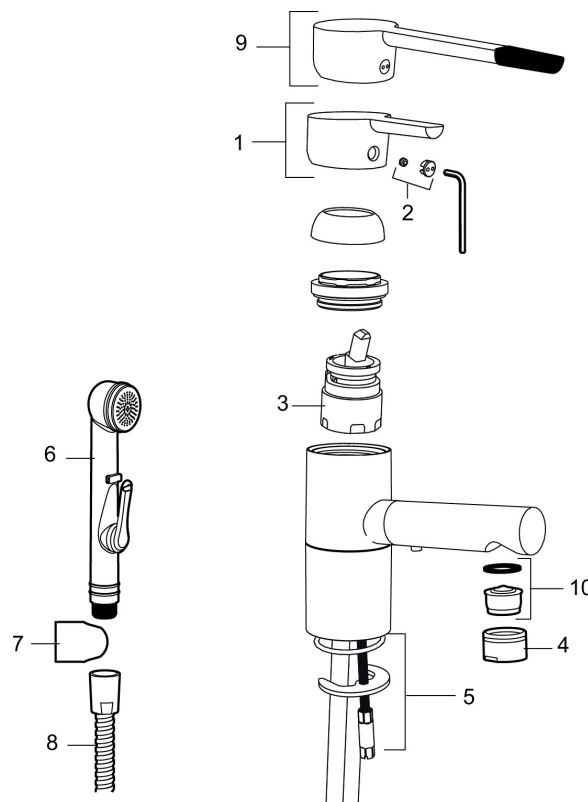

Art.nr: 733082 RSK: 8278423 Flöde 3 bar: 6,6 l/min

Utförande: Krom, ansl. lekande G3/8

- Självstängande handdusch, slang 1500 mm och upphängare
- ESS (energisparsystem)
- Mjukstängning med keramisk tätning
- Omställbar flödesbegränsning och temperaturspär
- Flexibla anslutningsrör i metallomspunnen Soft PEX®
- Återströmningsskydd enligt EU-standard SS-EN 1717
- Svängbar pip 110°
- Lead Free (blyfri)
- Hålmått Ø33,5-37 mm

PRODUKTBESKRIVNING

MORA MMIX B6 tvättställsblandare

Mora MMIX kombinerar en formskön och ergonomisk design med en energieffektiv insida. Designen präglas av en smeksam böljande geometri och förmedlar en tidlös och sammanhängande stil över hela serien. Vårt unika miljökoncept EcoSafe™ ligger till grund för utvecklingsarbetet och bidrar till låg energiförbrukning och långsiktig miljöhänsyn.

Art.nr: 733082

RSK: 8278423

Reservdelslista

NR.	ART.NR	RSK	BESKRIVNING
1	409389.AE	8344867	Spak, komplett
2	409392.AE	8344866	Färgmarkering och fästskruv
3	409403.AE	8345132	Keramikinnsats, inkl serviceverktyg
3	409405.AE	8345205	Keramikinnsats, Turbo, inkl serviceverktyg
4	131415.AE	8281512	Hylsa M24 utv., 15 mm, krom
5	409407.AE		Fästdetaljer
6	S600206	8233049	Självstängande handdusch, krom
7	130732.AE	8184186	Handduschhållare
8	S600207	8236647	Högtrycksslang, 1,5 m, krom

NR.	ART.NR	RSK	BESKRIVNING
9	409390.AE	8344874	Care-spak, komplett, krom/svart
10	131394.AE	8242225	Strålsamlarinsats, 7–9 l/min vid 3 bar