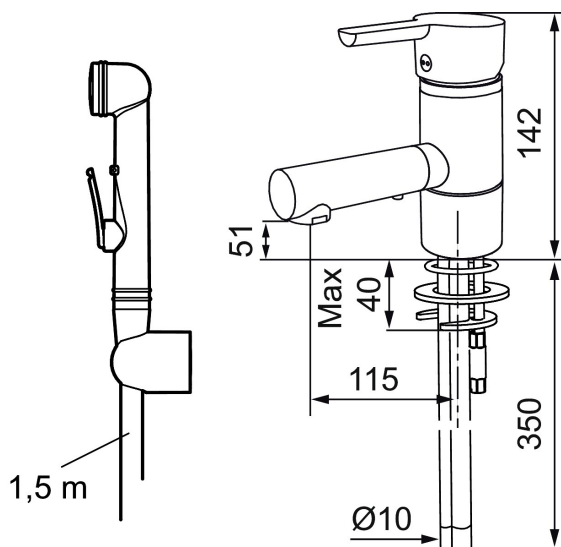

MORA MMIX B6 tvättställsblandare

Mora MMIX kombinerar en formskön och ergonomisk design med en energieffektiv insida. Designen präglas av en smekamt böljande geometri och förmedlar en tidlös och sammanhängande stil över hela serien. Vårt unika miljökoncept EcoSafe™ ligger till grund för utvecklingsarbetet och bidrar till låg energiförbrukning och långsiktig miljöhänsyn.

Art.nr: 733082 RSK: 8278423 Flöde 3 bar: 6,6 l/min

Utförande: Krom, ansl. lekande G3/8

- Självstängande handdusch, slang 1500 mm och upphängare
- ESS (energisparsystem)
- Mjukstängning med keramisk tätning
- Omställbar flödesbegränsning och temperaturspär
- Flexibla anslutningsrör i metallomspunnen Soft PEX®
- Återströmningsskydd enligt EU-standard SS-EN 1717
- Svängbar pip 110°
- Lead Free (blyfri)
- Hålmått Ø33,5-37 mm