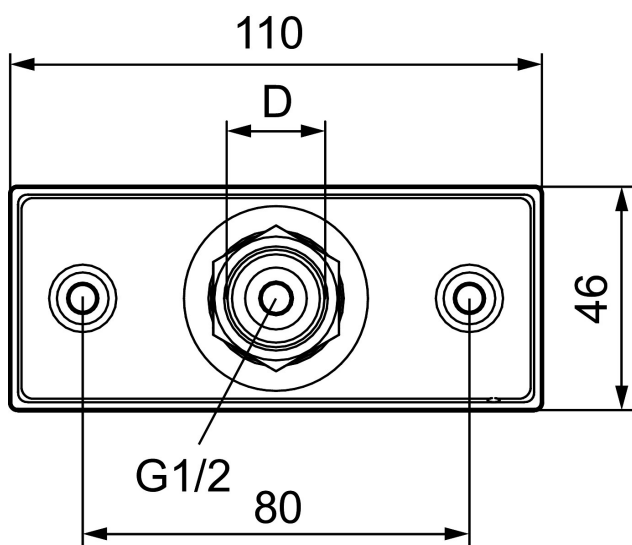

## Tappekranfeste for plastrør

Art.no.: 632429.AE

Utførende: Krom, G1/2 x 16 mm

- For skjult montering
- Med skruer og veggtening
- Rørkoblingen blir liggende utenpå veggen
- For tappekran 1/2
- For monteringsnøkkel MA 709065
- For momentnøkkel MA 891170

### Koplingene er godkjent for:

- PE-X av EN ISO 15875: 15x2.5, 16x2.0 & 16x2.2
- PE-RT av EN ISO 22391: 15x2.5 & 16x2.2
- PB av EN ISO 15876: 16x2.0