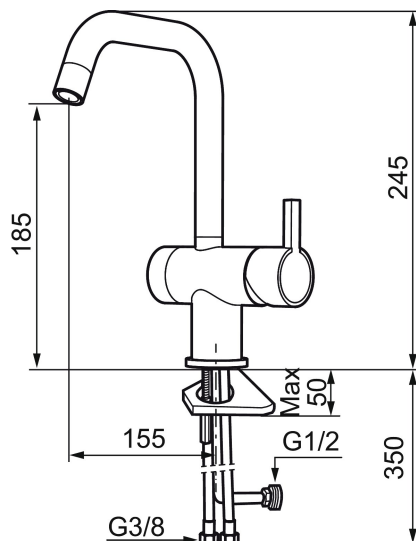

Unika egenskaper

Skyddsmodul

MORA REXX K7 köksblandare

Mora REXX är essensen av skandinavisk design och funktionalitet. Serien är minimalistisk och med enkelheten i fokus. Dess precision är dess innovation. När tradition och hantverk samsas med moderna tillverkningsmetoder och inspirerande formgivning, blir resultatet Mora REXX. Här i form av en vacker köksblandare med inbyggd smart funktionalitet.

Art.nr: 707125.0011 RSK: 8318190 Flöde 3 bar: 7,6 l/min

Utförande: Krom/svart

- ESS (energisparsystem)
- Keramisk tätning
- Omställbar flödesbegränsning och temperaturspär
- Eco (energi- och vattenbesparande konstantflödesstrålsamlare, 7,6 l/min vid 2–6 bar)
- Flexibla anslutningsrör i metallomspunnen Soft PEX[®], lekande G3/8
- Svängbar pip 60°, 120° eller 360°
- Med diskmaskinsavstängning. Omställbar mellan KV och VV, inställd på KV
- Hålmått Ø32-35 mm