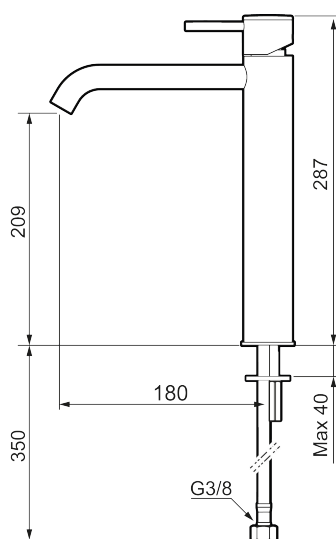

MORA INXX II soft, high servantbatteri

INXX II servantkran finnes i tre ulike høyder der high er en høy kran tilpasset for en skålformet benkmontert vask. Med den moderne holdbare nyansen polert messing og servantkranens stilrene form, øker INXX II soft baderommets komfort og gir en følelse av kvalitet og eleganse. Blandebatteriet er testet og godkjent ut fra gjeldende byggeregler og det er energieffektivt, noe som innebærer at man får et lavere vann- og energiforbruk uten å gi avkall på komforten. Bunnventil finnes som tilbehør i samme nyanse.

Art.no.:	NRF-nummer:	Flow 3 bar: 4,5
273021.60CA	4290473	l/m
Utførende: Polert messing PVD		

- Vannmengdebegrenser og temperatursperre
- Fleksible Soft PEX[®]-rør med 3/8" mutter

PRODUKTBESKRIVNING

MORA INXX II soft, high
servantbatteri