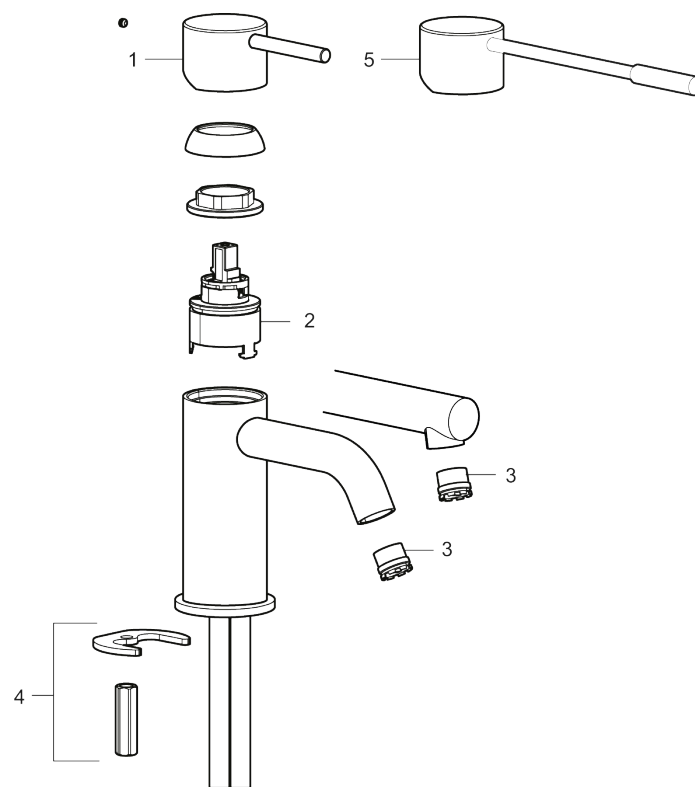

PRODUKTBESKRIVNING

MORA INXX II soft, high
servantbatteri

INXX II servantkran finnes i tre ulike høyder der high er en høy kran tilpasset for en skålformet benkmontert vask. Med den moderne holdbare nyansen polert messing og servantkranens stilrene form, øker INXX II soft baderommets komfort og gir en følelse av kvalitet og eleganse. Blandebatteriet er testet og godkjent ut fra gjeldende byggeregler og det er energieffektivt, noe som innebærer at man får et lavere vann- og energiforbruk uten å gi avkall på komforten. Bunnventil finnes som tilbehør i samme nyanse.

Om serien

INXX II er en elegant og tidløs serie i en palett av nøye utvalgte nyanser. Kombinasjonen av høy kvalitet, stilren design og herlig komfort gjør den til den ultimate serien.

Art.no.: 273021.60CA

NRF-nummer: 4290473

Reservedelsliste

NR.	ART. NO.	NRF-NUMMER	BESKRIVELSE
1	409701.AE	4295012	Spak, komplett, krom
1	409701.12AE	4295006	Spak, komplett, matt sort
1	409701.22AE	4295007	Spak, komplett, matt hvit
1	409701.44AE	4295008	Spak, komplett, matt grå