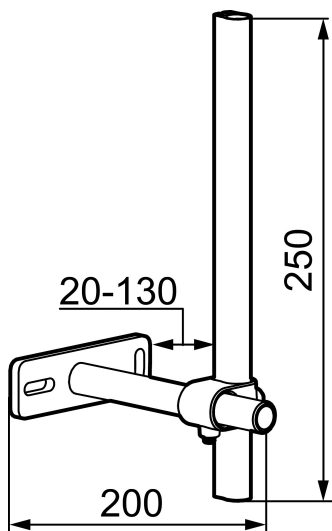

Unike funksjoner

Mora stabiliseringssett

For stabilisering av kjøkkenkraner med Soft PEX®-rør ved installasjon i stålvaske.

Stabiliseringsstangen er utformet for å sikre en stabil og robust installasjon av din kjøkkenkran, spesielt ved bruk med stålvaske. Ved å montere stabiliseringsstangen eliminerer man problemer med vakkende kraner og garanterer en holdbar og sikker installasjon, i tillegg er den lett å montere og leveres med tydelige instruksjoner.

Art.no.: 409340.AE

Utførende: Krom

- For Mora Armatur's ettgrepsbatterier
- Støtter opp blandebatteriet og stiver opp benkeplaten
- Passer på blandebatterier med 6 mm gjengestagg