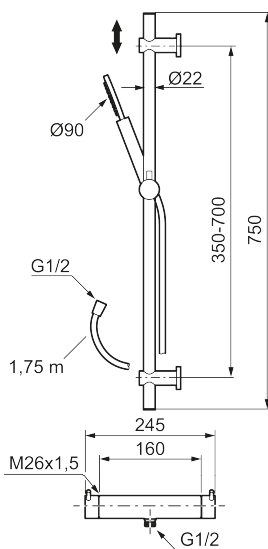

Utförande: Mattgrå, 160 c/c

Unika egenskaper

BVB ID: 133981

Består av:

MORA INXX II duschblandare:

- Tryckbalanserad termostatsats
- Säkerhetsspärr 38°
- Eco-stopp
- Återströmningskydd enligt EU-standard SS-EN 1717

MORA INXX II duschanordning:

- Metallomspunnen slang 1750 mm, PVC- och BPA-fri innerslang
- Med variabelt c/c-mått för befintliga skruvhål
- Med antikalksystem "Easy-Clean"
- Konstantflöde 7,5 l/min vid 2–6 bar