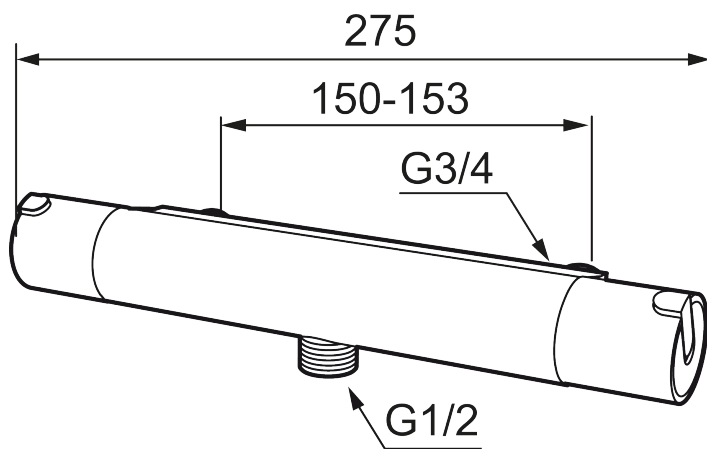

Unikke egenskaber

Tilbageløbssikring 

Termostatarmatur, Mora Rexx T5

Mora Rexx er essensen af skandinavisk design og funktionalitet. Serien er minimalistisk og med fokus på enkelhed. Præcisionen er dens innovation. Når tradition og håndværk mødes med moderne produktionsmetoder og inspirerende formgivning, bliver resultatet Mora Rexx. Her i form af et smukt brusebatteri med verdensledende funktionalitet, der giver sikkerhed og komfort.

Artikel-nummer: 707060 VVS: 722714104

Beskrivelse: Krom

- ½ ned.
- Snavsfilter rundt om reguleringsindsatsen.
- Skoldningssikring v/38°.
- Eco stop.
- Kontraventiler.
- 150-153 c/c.