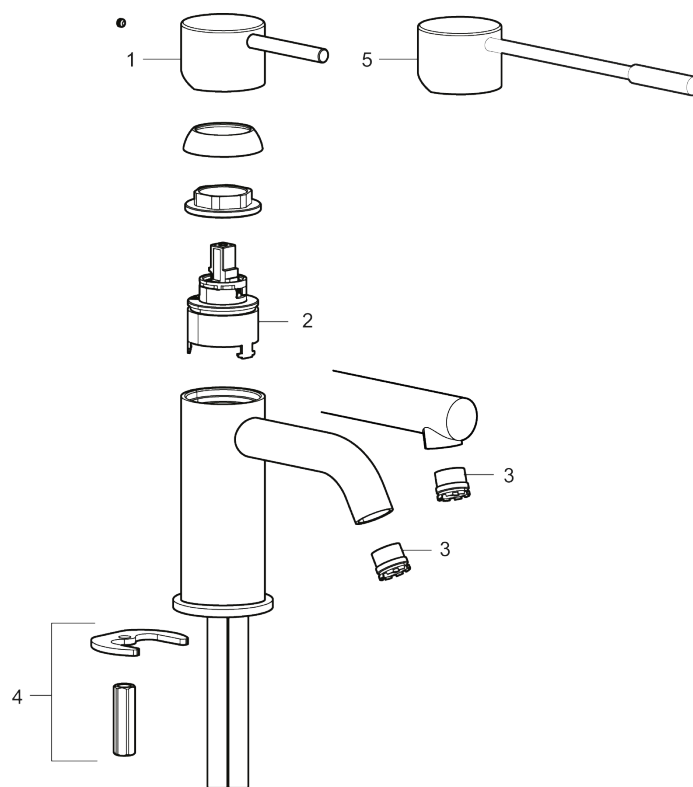

PRODUKTBESKRIVNING

INXX II sharp, high
tvättställsblandare

INXX II tvättställsblandare finns i tre olika höjder där high är en hög blandare anpassad för en skålformad bänkmonterad ho. Med den eleganta hållbara nyansen borstad mässing och tvättställsblandarens raka karaktär med lång pip och lutande munstycke – gör INXX II sharp både snygg och bekväm att använda. Blandaren är testad och godkänd utifrån de byggregler som finns och är energieffektiv, vilket innebär att den ger en lägre vatten- och energiförbrukning utan att ge avkall på komforten. Bottenventil finns som tillbehör i samma nyans.

Om serien

INXX II är en elegant och tidlös serie i en palett av noga utvalda nyanser. Kombinationen av hög kvalitet, sober design och skön komfort gör den till den ultimata serien.

Art.nr: 273023.62CA

RSK: 8278288

Reservdelslista

NR.	ART.NR	RSK	BESKRIVNING
1	409701.AE	8394076	Spak, komplett, krom
1	409701.12AE	8394077	Spak, komplett, mattsvart
1	409701.22AE	8394078	Spak, komplett, mattvit
1	409701.44AE	8394079	Spak, komplett, mattgrå