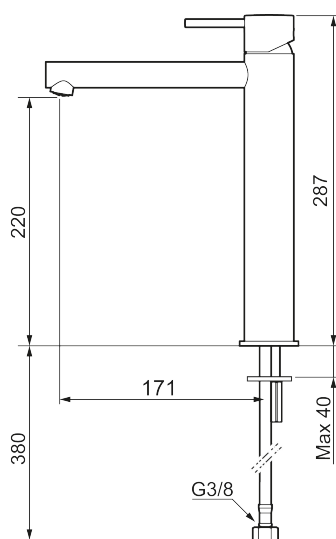

Unika egenskaper

Skyddsmodul

INXX II sharp, high tvättställsblandare

INXX II tvättställsblandare finns i tre olika höjder där high är en hög blandare anpassad för en skålformad bänkmonterad ho. Med den eleganta hållbara nyansen borstad mässing och tvättställsblandarens raka karaktär med lång pip och lutande munstycke – gör INXX II sharp både snygg och bekväm att använda. Blandaren är testad och godkänd utifrån de byggregler som finns och är energieffektiv, vilket innebär att den ger en lägre vatten- och energiförbrukning utan att ge avkall på komforten. Bottenventil finns som tillbehör i samma nyans.

Utförande: Borstad mässing PVD

- Keramisk tätning
- Omställbar flödesbegränsning och temperaturspär
- Flexibla anslutningsrör i metallomspunnen Soft PEX[®], lekande G3/8
- Hålmått Ø34-37 mm

PRODUKTBESKRIVNING