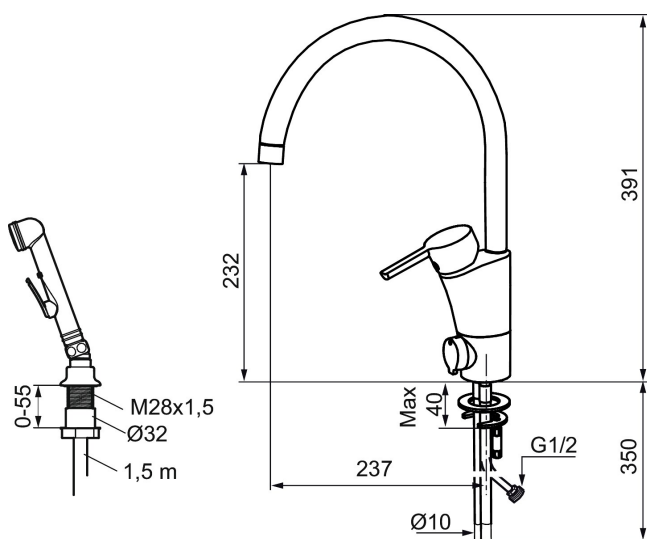

**Art.nr:** 732166 **RSK:** 8318397 **Flöde 3 bar:** 6,7 l/min  
**Utförande:** Krom, ansl. Cu-rör Ø10 mm

### Unika egenskaper

Skyddsmodul **EB**

- Självstängande handdusch, slang 1500 mm, samt genomföringshylsa
- ESS (energisparsystem)
- Mjukstängning med keramisk tätning
- Eco (energi- och vattenbesparande strålsamlare)
- Svängbar pip 60°, 85°, 110° eller 360°
- Omställbar flödesbegränsning och temperaturspär
- Med diskmaskinsavstängning. Omställbar mellan KV och VV, inställd på KV
- Anslutning Cu-rör Ø10 mm
- Återströmningsskydd enligt EU-standard SS-EN 1717
- Lead Free (blyfri)
- Hålmått Ø32-37 mm för blandare
- Hålmått Ø28 (diskbänk), Ø32 (bänkskiva) för handdusch