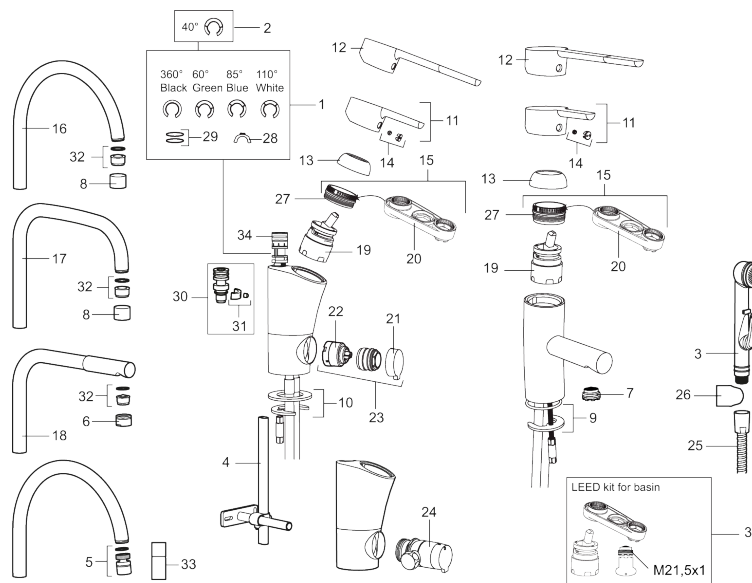

PRODUKTBeskrivning

MORA MMIX K5 köksblandare

Mora MMIX kombinerar en formskön och ergonomisk design med en energieffektiv insida. Designen präglas av en smeksamt böljande geometri och förmedlar en tidlös och sammanhängande stil över hela serien. Vårt unika miljökoncept EcoSafe™ ligger till grund för utvecklingsarbetet och bidrar till låg energiförbrukning och långsiktig miljöhänsyn. Blandaren är blyfri.

Art.nr: 732166

RSK: 8318397

Reservdelslista

NR.	ART.NR	RSK	BESKRIVNING
1	S600299	8387254	Spärsegment och låsring
2	209543.AE	8346916	Spärsegment 40°
3	S600206	8233049	Självstängande handdusch, krom
4	S600308	8387263	Stabiliseringsstag
5	S600314	8280068	Strålsamlare M22 inv., ledbar, 7-9 l/min vid 3 bar
6	131415.AE	8281512	Hylsa M24 utv., 15 mm, krom
7	S600312	8280067	Strålsamlare M21,5 utv., 7-9 l/min vid 3 bar
7	409385.AE	8242292	Strålsamlare M21,5 utv., 5 l/min vid 2-6 bar
7	S600228		Strålsamlare M21,5 utv., 3 l/min vid 2-6 bar
8	131410.AE	8281509	Hylsa M22 inv.
9	S600160	8387096	Monteringssats, tvättställsblandare
10	S600159	8387097	Monteringssats, köksblandare
11	409389.AE	8344867	Spak, komplett
12	409390.AE	8344874	Care-spak, komplett, krom/svart