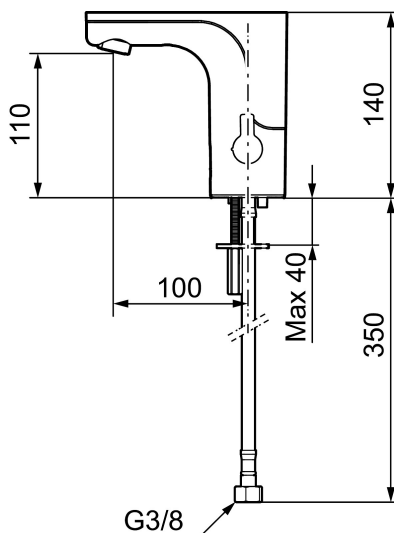

Ainutlaatuiset ominaisuudet

Mora MMIX Tronic pesuallashana

MMIX Tronic on uusi sensoriohjattu hana, jonka muotoilu sopii moderneihin kylpyhuoneisiin.

Kosketuksettomat hanat kehitettiin alun perin julkisiin tiloihin, mutta ovat nyt löytäneet tiensä yhä useampiin moderneihin koteihin.

Tunnistin avaa hanan automaattisesti, kun asetat kätesi hanan alle ja sulkee sen, kun otat kätesi pois. Hygieenistä, energiatehokasta ja lapsellisen helppoa.

Tuote-nro: 720080.14 **LVI:** 6160710 **Flow 3 bar:** 5,0 l/m

Kuvaus: Kupari PVD, paristokäyttöinen (sis.pariston)

- Lämmönsäätökahva
- Pehmeästi sulkeutuva magneettiventtiili estää paineiskut ja putkien paukkumiset
- Ilkivaltaa kestävä metallinen ulkokuori
- Eco-poresuutin
- 30 sek läpihuhtelumahdollisuus tunnistimen kautta
- Hanan sulkemismahdollisuus tunnistimen kautta 60 s esim. siivouksen ajaksi
- Alhainen virrankulutus takaa paristolle pitkän toiminta-ajan
- Tunnistin IP67
- Imusuojattu EU- standardin EN1717 mukaan
- Lead Free - lyijyttömät materiaalit, ei nikkeliä

Asennus:

- Helppo asentaa ja huoltaa
- Lämmönsäätö lukittavissa: lämmön säädön jälkeen vipu voidaan irrottaa ja asettaa tilalle peitenasta
- Paristokäyttöinen 6V, muutettavissa verkkovirrälle 12V AC/DC
- Verkkovirrälle vaihdettaessa tarvitaan adapterisarja S600147
- Tunnistimen automaattinen etäisyydensäätö
- Joustavat Soft PEX[®]- liitosletkut 3/8" liitosmutterilla
- Asennusreikä Ø 33,5-37 mm