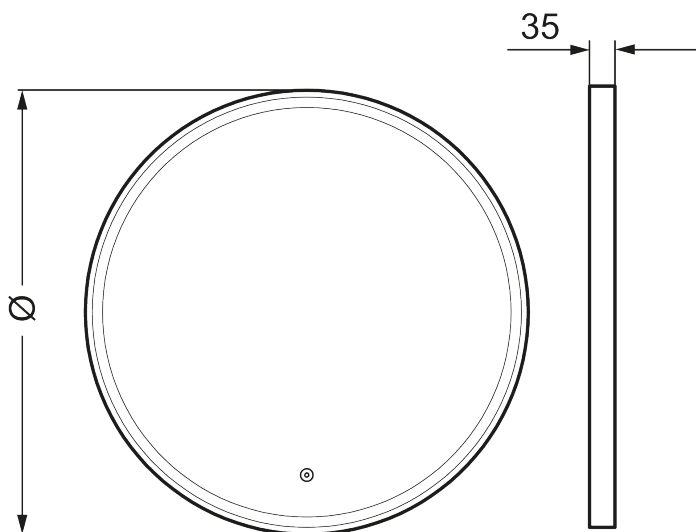

## MORA SOLO I, peili

Viehättävään mustaan metallikehykseen verhottu Solo I -peili sisäpuolen LED-valonauhalla tuo sisustukseen dynaamista tunnelmaa. Huurtumaton peili helpottaa käyttöä ja mutkaton muotoilu miellyttää silmää.

**Kuvaus:** Ø700 mm

- Musta alumiinikehys
- Energiatehokas LED-valo
- Kuperiton lasi, jossa on turvakalvo
- Huurtumisen estotoiminto
- Valo päälle/pois koskettamalla
- 6 400 K
- IP 44 -sertifikaatti, CE-merkintä
- Etäisyys seinästä: 35 mm