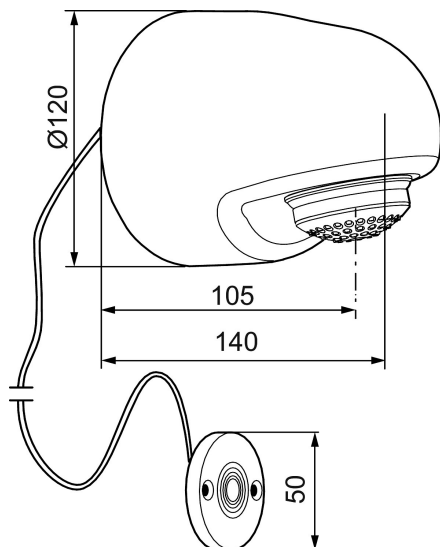

Unika egenskaper

MORA tronic compact termostat

Art.nr: 720254 RSK: 8553621

Utförande: Krom, batteridrift, 1 st 9V batteri (ingår), exklusive fästplatta

- Ersatt av FM Mattsson RSK 832 02 32 (FMM 9517-7000)
- Med legionellagenomspolning, tillåter manuell genomspolning med hetvatten, mot legionella
- BATTERIDRIFT, 1 st 9V batteri (ingår)
- Magnetventil, termostat och elektronik integrerat i duschhuvudet
- Med programmerbar touchknapp
- Ställbar temperatur
- Duschstrålen kan vinklas +/- 5°
- Anslutning bakåt
- Flödesbegränsare 9 l/min vid 3bar