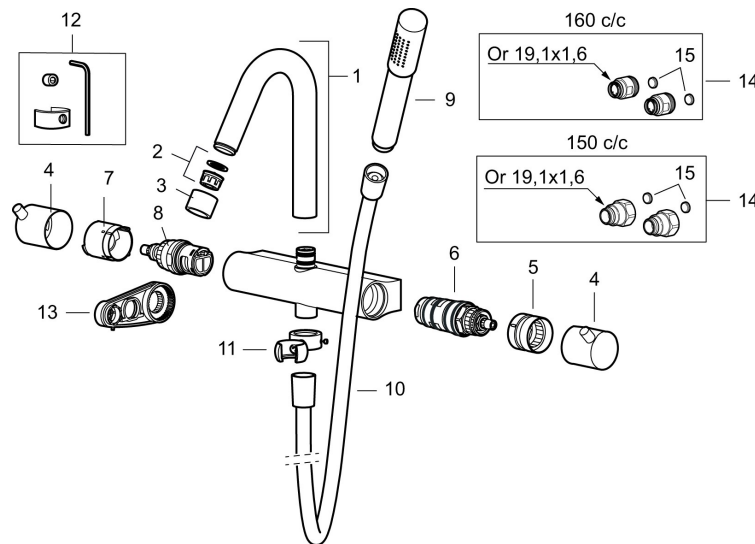

PRODUKTBESKRIVNING

MORA IZZY badkarsblandare

Mora Izzy förmedlar harmoni och elegans. Pipens formsköna linjer ger Mora Izzy sitt karaktäristiska utseende. Izzy Regular har en kromad yta som passar i alla miljöer.

Art.nr: 705100

RSK: 8362075

Reservdelstlista

NR.	ART.NR	RSK	BESKRIVNING
1	409617.AE	8440597	Utloppspip, komplett, krom
1	409617.25AE	8440605	Utloppspip, komplett, rustik mässing
1	409617.66AE	8440606	Utloppspip, komplett, rå mässing
1	409617.80AE	8440607	Utloppspip, komplett, krom/lätträd
2	139783.AE	8281546	Strålsamlarinsats, 20–24 l/min vid 3 bar
3	409618.AE	8281549	Hylsa M22 inv., krom
3	409618.25AE	8281551	Hylsa M22 inv., rustik mässing
3	409618.66AE	8281552	Hylsa M22 inv., rå mässing
3	409618.80AE	8281553	Hylsa M22 inv., krom/lätträd
4	409619.AE	8443252	Mängd- och temperaturvred, krom
4	409619.25AE	8443253	Mängd- och temperaturvred, rustik mässing
4	409619.66AE	8443254	Mängd- och temperaturvred, rå mässing
4	409619.80AE	8443255	Mängd- och temperaturvred, krom/lätträd
5	209010.AE		Stoppring
6	729219.AE		Termostatinsats
7	209011.AE		Stoppring, reversibelt
8	709011.AE	8387090	Keramiskt överstycke, reversibelt