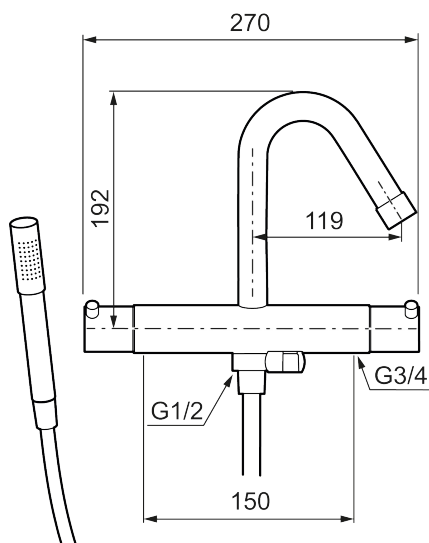

Unika egenskaper

Skyddsmodul 

MORA IZZY badkarsblandare

Mora Izzy förmedlar harmoni och elegans. Pipens formsköna linjer ger Mora Izzy sitt karaktäristiska utseende. Izzy Regular har en kromad yta som passar i alla miljöer.

Art.nr: 705100 RSK: 8362075

Utförande: Krom, 150 c/c

- Med handdusch, upphängare och metallomspunnen slang 1750 mm, PVC- och BPA-fri innerslang
- Kompenserar temperatur- och tryckvariationer
- Med reversibelt överstycke
- Säkerhetsspärr 38°
- Eco-stopp
- Fast pip
- Piputsprång med väggbricka 205 mm
- Ansl. inv. G3/4
- Återströmningsskydd enligt EU-standard SS-EN 1717

PRODUKTBESKRIVNING

MORA IZZY badkarsblandare

Mora Izzy förmedlar harmoni och elegans. Pipens formsköna linjer ger Mora Izzy sitt karaktäristiska utseende. Izzy Regular har en kromad yta som passar i alla miljöer.

NR.	ART.NR	RSK	BESKRIVNING
9	139785.AE	8199136	Handdusch, krom
9	139785.25AE	8275468	Handdusch, rustik mässing
9	139785.66AE	8275469	Handdusch, rå mässing
10	131170.AE	8251927	Metallomspunnen duschslang 1750 mm, krom
10	409622.AE	8251992	Metallomspunnen duschslang 1750 mm, svart
11	409623.AE	8221828	Handduschhållare, krom
11	409623.25AE	8221838	Handduschhållare, rustik mässing
11	409623.66AE	8221839	Handduschhållare, rå mässing
12	409621.AE	8295449	Spärrsegment, för fast pip
13	891096.AE	8345921	Serviceverktyg
14	409360.AA	8187781	Anslutningsnippel (150 c/c), butiksförpackad
14	409361.AE	8228492	Anslutningsnippel (160 c/c)
15	209604.AE		Filter, 2-pack