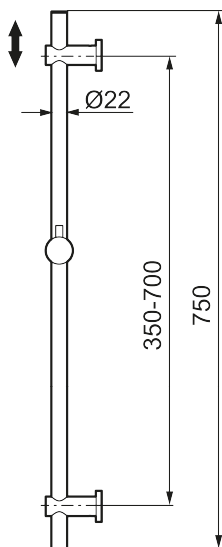

Unike funksjoner

MORA INXX II dusjstang

Art.no.: S600165.60

Utførende: Polert messing PVD

- Med glider/hånddusjholder