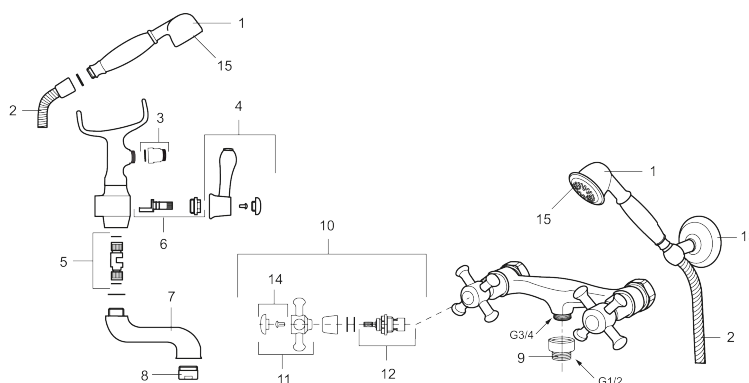

MORA CLASSIC togrepsbatteri

Mora Classic er en eksklusiv serie vannkraner som ivaretar de gamle designidealene med de runde og kraftige formene. Alle deler er fremstilt i metall, med ekte Morakvalitet. I tillegg til komfort og trygghet gir et Mora Classic badekarbatteri deg detaljen som skaper helheten på badet ditt. Keramisk tetning er standard. Moderne teknikk i klassisk tapning når den er som best.

Art.no.: 700624 NRF-nummer: 4290351

Utførende: Krom

- Med hånddusjgaffel, slange og hånddusj
- Med vender, kar/dusj

Unike funksjoner

PRODUKTBSKRIVNING

MORA CLASSIC togrepsbatteri

Mora Classic er en eksklusiv serie vannkraner som ivaretar de gamle designidealene med de runde og kraftige formene. Alle deler er fremstilt i metall, med ekte Morakvalitet. I tillegg til komfort og trygghet gir et Mora Classic badekarbatteri deg detaljen som skaper helheten på badet ditt. Keramisk tetning er standard. Moderne teknikk i klassisk tapning når den er som best.

Art.no.: 700624

NRF-nummer: 4290351

Reservedelsliste

NR.	ART. NO.	NRF-NUMMER	BESKRIVELSE
1	130802.AE	4294691	Hånddusj, krom
2	S600310		Dusjslange, 1,75 m, krom
3	S600075		Nippelmuffe med tilbakeslagsventil
4	708141.AE	4295854	Spak til sjalter
5	708143.AE	4295856	Stempel til sjalter
6	708142.AE	4295855	Sjalter
7	708339		Utløpstut for badekarbatteri
8	131328.AE	4296505	StrålesamlerM28 utv., 24–26 l/min ved 3 bar, krom
9	640000.AE		Overgangsnippel G1/2 utv- G3/4 innv med pakning
10	708147.AE	4295802	Overdel med ratt komplett, keramisk tettning
11	708137.AE	4295851	Ratt, komplett med skrue og dekkebrikke (VV+KV)
12	719109.AE	4295803	Keramisk overdel G1/2 uten ratt
13	130804.AE	4294731	Veggholder for hånddusj, krom
14	708135.AE	4296507	Skrue og dekkebrikke (VV+KV) krom
14	708135.65AE		Skrue og dekkebrikke (VV+KV) gull
15	S600288		