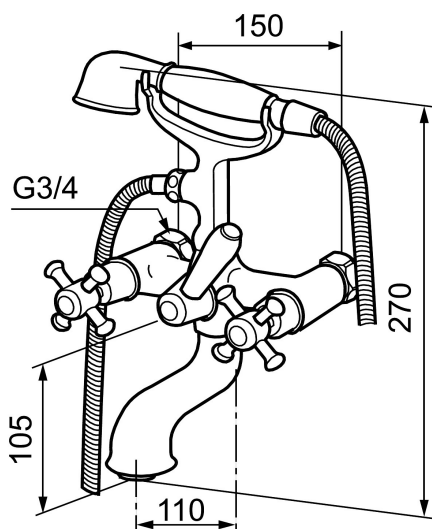

MORA CLASSIC togrepsbatteri

Mora Classic er en eksklusiv serie vannkraner som ivaretar de gamle designidealene med de runde og kraftige formene. Alle deler er fremstilt i metall, med ekte Morakvalitet. I tillegg til komfort og trygghet gir et Mora Classic badekarbatteri deg detaljen som skaper helheten på badet ditt. Keramisk tetning er standard. Moderne teknikk i klassisk tapning når den er som best.

Art.no.: 700624 NRF-nummer: 4290351

Utførende: Krom

- Med hånddusjgaffel, slange og hånddusj
- Med vender, kar/dusj

Unike funksjoner

PRODUKTBSKRIVNING

MORA CLASSIC togrepsbatteri

Mora Classic er en eksklusiv serie vannkraner som ivaretar de gamle designidealene med de runde og kraftige formene. Alle deler er fremstilt i metall, med ekte Morakvalitet. I tillegg til komfort og trygghet gir et Mora Classic badekarbatteri deg detaljen som skaper helheten på badet ditt. Keramisk tetning er standard. Moderne teknikk i klassisk tapning når den er som best.

Art.no.: 700624

NRF-nummer: 4290351

Reservedelsliste

NR.	ART. NO.	NRF-NUMMER	BESKRIVELSE
1	130802.AE	4294691	Hånddusj, krom
2	S600310		Dusjslange, 1,75 m, krom
3	S600075		Nippelmuffe med tilbakeslagsventil
4	708141.AE	4295854	Spak til sjalter
5	708143.AE	4295856	Stempel til sjalter
6	708142.AE	4295855	Sjalter
7	708339		Utløpstut for badekarbatteri
8	131328.AE	4296505	StrålesamlerM28 utv., 24–26 l/min ved 3 bar, krom
9	640000.AE		Overgangsnippel G1/2 utv- G3/4 innv med pakning
10	708147.AE	4295802	Overdel med ratt komplett, keramisk tettning
11	708137.AE	4295851	Ratt, komplett med skrue og dekkebrikke (VV+KV)
12	719109.AE	4295803	Keramisk overdel G1/2 uten ratt
13	130804.AE	4294731	Veggholder for hånddusj, krom
14	708135.AE	4296507	Skrue og dekkebrikke (VV+KV) krom
14	708135.65AE		Skrue og dekkebrikke (VV+KV) gull
15	S600288		