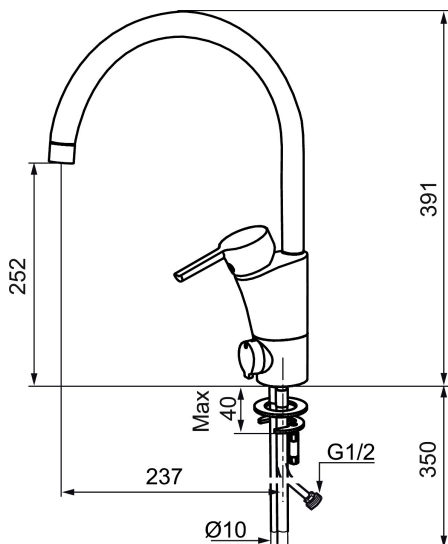

MORA MMIX K5 köksblandare

Mora MMIX kombinerar en formskön och ergonomisk design med en energieffektiv insida. Designen präglas av en smekamt böljande geometri och förmedlar en tidlös och sammanhängande stil över hela serien. Vårt unika miljökoncept EcoSafe™ ligger till grund för utvecklingsarbetet och bidrar till låg energiförbrukning och långsiktig miljöhänsyn. Blandaren är blyfri.

Art.nr: 732150 **RSK:** 8318391 **Flöde 3 bar:** 7,3 l/min

Utförande: Krom, med diskmaskinsavstängning, ansl. slät ände Ø10 mm

Unika egenskaper

Skyddsmodul 

- BVB ID 54013
- ESS (energisparsystem)
- Mjukstängning med keramisk tätning
- Omställbar flödesbegränsning och temperaturspär
- Eco (energi- och vattenbesparande strålsamlare)
- Flexibla anslutningsrör i metallomspunnen Soft PEX®
- Svängbar pip 60°, 85°, 110° eller 360°
- Med diskmaskinsavstängning. Omställbar mellan KV och VV, inställd på KV
- Lead Free (blyfri)
- Hålmått Ø32-37 mm