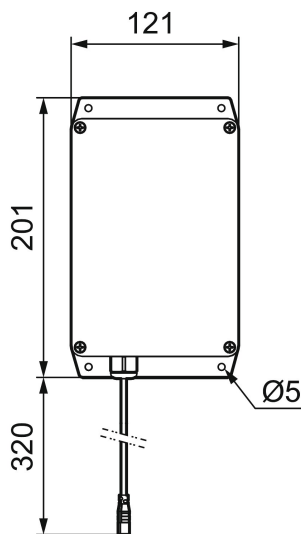

Unique characteristics

GSM-Gateway, Tronic (WMS PRO)

Artikel-Nr.: 729481

Ausführung:

- Tronic Gateway ist drahtloser Verbindungspunkt zwischen
- Armaturen und cloudbasiertem Wasser Management System (WMS)
- Ermöglicht das Empfangen und Senden von Daten an die Armatur bzw. die Cloud
- Von angeschlossenen Armaturen können Status, Wasserverbrauch, Temperatur und mögliche Fehler abgelesen werden und bei Bedarf Alarme als Mail oder SMS versandt werden
- Die Kommunikation zwischen Armaturen und Gateway erfolgt funkbasiert (868 MHz)
- Zwischen dem Gateway und dem WMS-System erfolgt die Kommunikation über das 2G/4G-Netzwerk (E/LTE)
- Platzierung zentral im gewünschten Abdeckungsbereich, Reichweite ca. 30 m
- Versorgt maximal 30 Armaturen
- Stromversorgung über Steckeradapter S600129 (im Lieferumfang enthalten) oder Transformator S600128