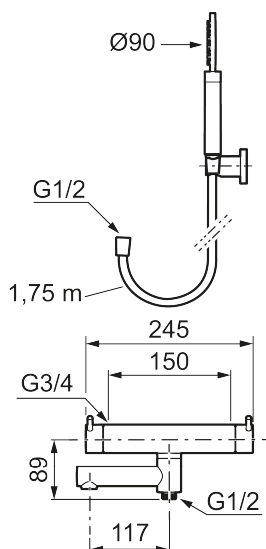

### Unika egenskaper

Skyddsmodul **EB**

- **OBS! 150 c/c**
- Med handdusch, upphängare och metallomspunnen slang 1750 mm, PVC- och BPA-fri innerslang
- Utloppspip med inbyggd omkastare
- Tryckbalanserad termostatsats
- Säkerhetspärr 38°
- Eco-stopp
- Piputsprång med väggbicka 176 mm
- Ansl. inv. G3/4
- Återströmningsskydd enligt EU-standard SS-EN 1717