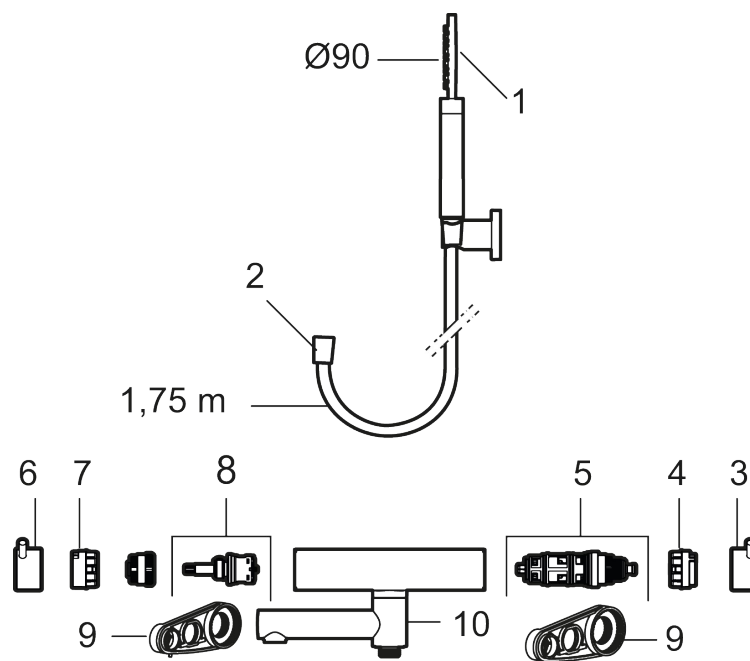

PRODUKTBESKRIVNING

MORA INXX II badkarsblandare

Med den moderna hållbara nyansen polerad mässing och handduschens stora, runda munstycke skapar blandaren en estetisk känsla, samtidigt som den ger förutsättningarna för ett vilsamt bad. INXX II är serien som erbjuder en vattenupplevelse i världsklass i form av en jämn temperatur, hög komfort och ett starkt skydd mot skällning. Blandaren är testad och godkänd utifrån de byggregler som finns och är energieffektiv, vilket innebär att den ger en lägre vatten- och energiförbrukning utan att ge avkall på komforten.

Om serien

INXX II är en elegant och tidlös serie i en palett av noga utvalda nyanser. Kombinationen av hög kvalitet, sober design och skön komfort gör den till den ultimata serien.

Art.nr: 270100.60

RSK: 8362164

Reservdelslista

NR.	ART.NR	RSK	BESKRIVNING
1	209575	8275496	Handdusch, krom
1	209575.12	8275497	Handdusch, mattsvart
1	209575.22	8275498	Handdusch, mattvit
1	209575.44	8275499	Handdusch, mattgrå
1	209575.60	8275500	Handdusch, polerad mässing PVD
1	209575.62	8275501	Handdusch, borstad mässing PVD