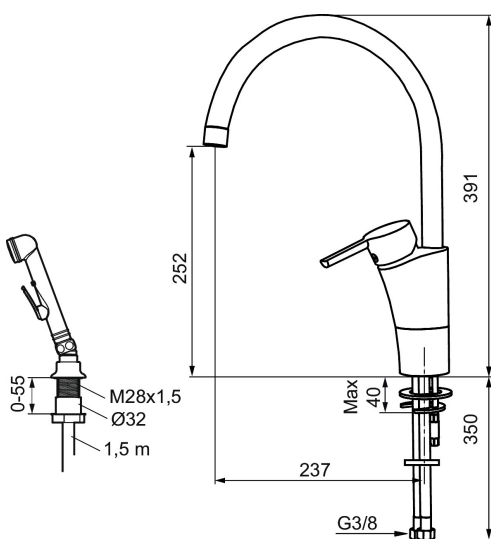

Etgrebsarmatur, Mora MMIX K5 SHD

Mora MMIX kombinerer et formsmukt og ergonomisk design med et energieffektivt indre. Designet er præget af en kærtegnende bølgende geometri og formidler en tidløs og sammenhængende stil gennem hele serien. Vores unikke miljøkoncept EcoSafe™ ligger til grund for udviklingsarbejdet og bidrager til et lavt energiforbrug og langsigtede miljøsyn.

Artikel-nummer: 732116 VVS: 705911104 Flow 3 bar: 6,5 l/m
Beskrivelse: Krom

Unikke egenskaber

Tilbageløbssikring

- Til køkkenvask.
- Med selvlukkende håndbruser, bordgennemføring og 1500 mm slange.
- ESS (Energy Saving System).
- Med høj U-svingtud 60°, 85°, 110° eller 360°.
- 237 mm fremspring.
- Soft Closing og keramisk kartusche.
- Indbygget temperatur- og flowbegrænser.
- Eco (Energi- og vandbesparende perlator).
- Flexible tilslutningsslanger.
- Kontraventiler.
- Lead Free (blyfri)
- Hulmål Ø32-37 mm.
- **5 års trykgaranti.**

Artikel-nummer: 732116

VVS: 705911104

Reservedelsliste

NR.	ART.NO	VVS	BESKRIVELSE
	37885000		Gummiring t Soft-PEX® rør 3/8", 10-pak
1	S600299		Pakningssæt med spærreriger
2	209543.AE	745148373	Svingtudsbegrænsningsæt 40°
3	S600206		Selvlukkende håndbruser, krom
4	S600308		Stabiliseringsæt
5	S600314		Strålsamler M22 indv, med kugleled, 7–9 l/min ved 3 bar
6	131415.AE		Perlatorhylster M24 udv., 15 mm, krom
7	S600312		Strålsamler M21,5 udv., 7–9 l/min ved 3 bar
7	409385.AE		Strålsamler M21,5 udv., 5 l/min ved 2–6 bar
7	S600228		Strålsamler M21,5 udv., 3 l/min ved 2–6 bar
7	409429.AE		Strålsamler M21,5 udv., 7–9 l/min ved 3 bar
8	131410.AE		Perlatorhylster M22 indv.
9	S600160		Monteringsæt til håndvaskarmatur
10	S600159		Monteringsæt til køkkenarmatur