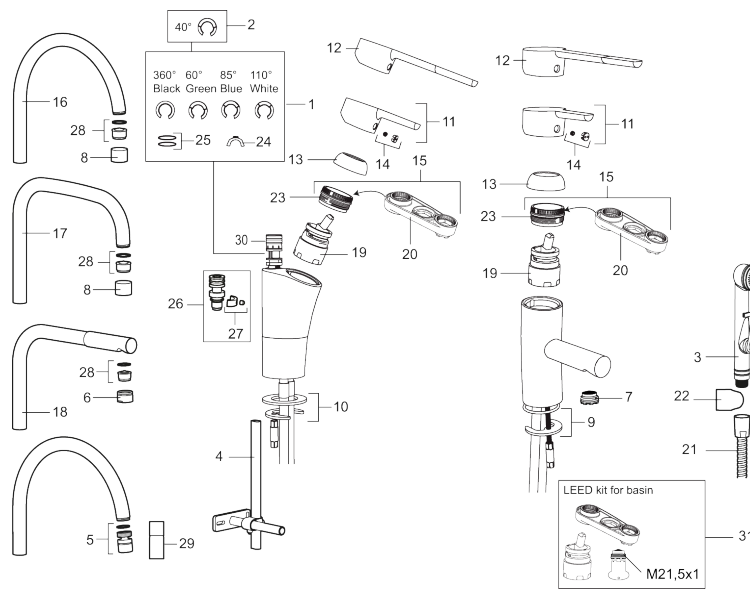

Artikel-nummer: 732116 VVS: 705911104 Flow 3 bar: 6,5 l/m
Beskrivelse: Krom

Unikke egenskaber

Tilbageløbssikring

- Til køkkenvask.
- Med selvlukkende håndbruser, bordgennemføring og 1500 mm slange.
- ESS (Energy Saving System).
- Med høj U-svingtud 60°, 85°, 110° eller 360°.
- 237 mm fremspring.
- Soft Closing og keramisk kartusche.
- Indbygget temperatur- og flowbegrænser.
- Eco (Energi- og vandbesparende perlator).
- Flexible tilslutningsslanger.
- Kontraventiler.
- Lead Free (blyfri)
- Hulmål Ø32-37 mm.
- **5 års trykgaranti.**

PRODUKTBEKRIVELSE

Etgrebsarmatur, Mora MMIX K5 SHD

Mora MMIX kombinerer et formsmukt og ergonomisk design med et energieffektivt indre. Designet er præget af en kærtegennende bølgende geometri og formidler en tidløs og sammenhængende stil gennem hele serien. Vores unikke miljøkoncept EcoSafe™ ligger til grund for udviklingsarbejdet og bidrager til et lavt energiforbrug og langsigtede miljøsyn.

Artikel-nummer: 732116

VVS: 705911104

Reservedelsliste

NR.	ART.NO	VVS	BESKRIVELSE
	37885000		Gummiring t Soft-PEX® rør 3/8", 10-pak
1	S600299		Pakningssæt med spærreriger
2	209543.AE	745148373	Svingtudsbegrænsningsæt 40°
3	S600206		Selvlukkende håndbruser, krom
4	S600308		Stabiliseringsæt
5	S600314		Strålsamler M22 indv, med kugleled, 7–9 l/min ved 3 bar
6	131415.AE		Perlatorhylster M24 udv., 15 mm, krom
7	S600312		Strålsamler M21,5 udv., 7–9 l/min ved 3 bar
7	409385.AE		Strålsamler M21,5 udv., 5 l/min ved 2–6 bar
7	S600228		Strålsamler M21,5 udv., 3 l/min ved 2–6 bar
7	409429.AE		Strålsamler M21,5 udv., 7–9 l/min ved 3 bar
8	131410.AE		Perlatorhylster M22 indv.
9	S600160		Monteringsæt til håndvaskarmatur
10	S600159		Monteringsæt til køkkenarmatur