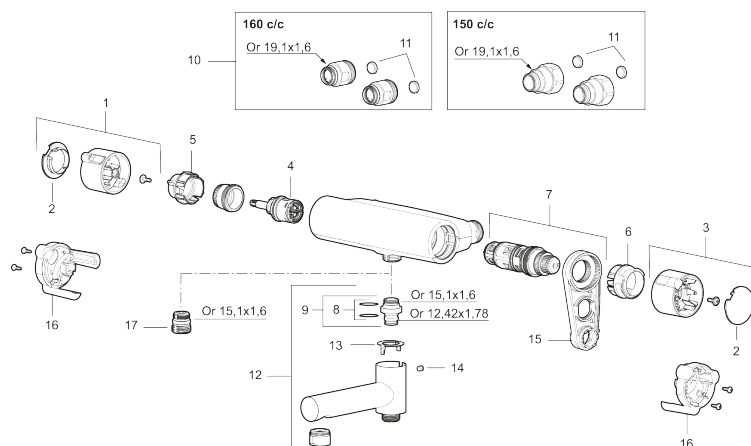

Artikel-nummer: 331100 VVS: 722726104 Flow 3 bar: 12,0 l/m
Beskrivelse: Krom

Unikke egenskaber

Tilbageløbssikring

- Unik tryk- og temperaturstyring.
- ½ ned.
- Snavsfilter rundt om reguleringsindsatsen.
- Skoldningssikring v/38°C.
- Eco stop.
- Lead Free (blyfri).
- Kontraventiler.
- 150-153 c/c.
- 5 års Kalk- og Temperaturgaranti.

PRODUKTBEKRIVELSE

Termostatarmatur Mora MMIX II

Vores klassiske brusearmatur MMIX i forkromet udførelse har fået en mere lige form og et dristigere udtryk. Resultatet? Overlegen funktion og elegant stil! Indersiden har også fået sig en opgradering i form af en forbedret termostat, som ikke blot giver den bedst tænkelige energieffektivitet, men også en bruseoplevelse i topklassen.

Artikel-nummer: 331100

VVS: 722726104

Reservedelsliste

NR.	ART.NO	VVS	BESKRIVELSE
1	S600191		
2	S600192		
3	S600190		
4	S600020		Keramisk topstykke, inkl. serviceværktøj (brusearmatur)
4	S600269	745136020	Keramisk topstykke, uden serviceværktøj (brusearmatur)
4	S600021		Keramisk topstykke, inkl. serviceværktøj (badekararmatur)
4	S600270	745136021	Keramisk topstykke, uden serviceværktøj (badekararmatur)
5	S600086		Stopring, standard
6	S600087		Skoldningssikringsring
6	S600026		Skoldningssikringsring, (max 42°)
7	S600084		Termostatindsats inkl. serviceværktøj
7	S600271	745136000	Termostatindsats, uden værktøj
8	209519.AE	745137931	O-ringe
9	409366.AE		Nippel M18x1 m. o-ring
10	409361.AE		Omløber (160 c/c)
11	409359.AA		Filtersæt
12	409356	728080504	Kartud, krom

NR.	ART.NO	VVS	BESKRIVELSE
13	38521000		Spærrering
14	708655.AE		Låseskrue
15	S600298		Serviceværktøj
16	S600193		
17	S600088		Nippel M18x1-G1/2 (brusearmatur)