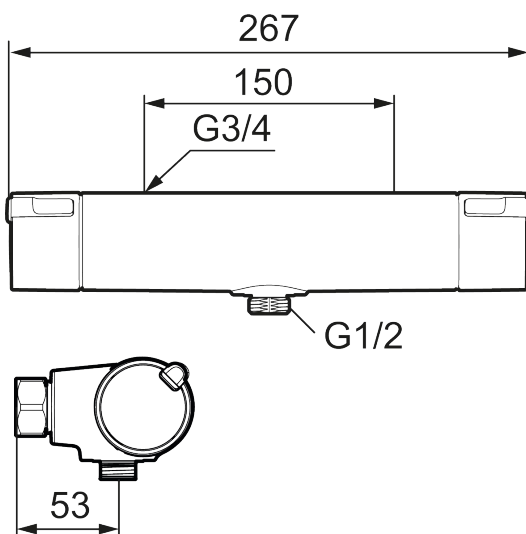

Artikel-nummer: 331100 VVS: 722726104 Flow 3 bar: 12,0 l/m
Beskrivelse: Krom

Unikke egenskaber

Tilbageløbssikring

- Unik tryk- og temperaturstyring.
- ½ ned.
- Snavsfilter rundt om reguleringsindsatsen.
- Skoldningssikring v/38°C.
- Eco stop.
- Lead Free (blyfri).
- Kontraventiler.
- 150-153 c/c.
- 5 års Kalk- og Temperaturgaranti.