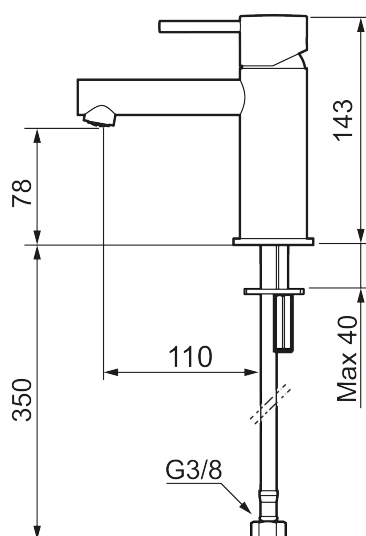

Unikke egenskaber

Tilbageløbssikring

MORA INXX II sharp, small

INXX II håndvaskarmatur findes i tre forskellige højder, hvor small er et lavt armatur, der er tilpasset mindre håndvaske. I en slidstærk, matsort overflader og håndvaskarmaturets lige profil med lang tud og skrå studs – er INXX II sharp både smukt og behageligt i brug. Armaturet er testet og godkendt ud fra det gældende bygningsreglement og er energieffektivt, hvilket indebærer, at det giver et lavere vand- og energiforbrug uden at gå på kompromis med komforten. Bundventilen fås som tilbehør i samme overflader.

273003.12CA

VVS:

701495411

Flow 3 bar: 4,5

l/m

Beskrivelse: Matsort

- Til håndvask.
- 110 mm fremspring.
- Keramisk tætning.
- Indbygget temperatur- og flowbegrænser.
- Flexible tilslutningsslanger.
- Hulmål Ø34-37 mm.