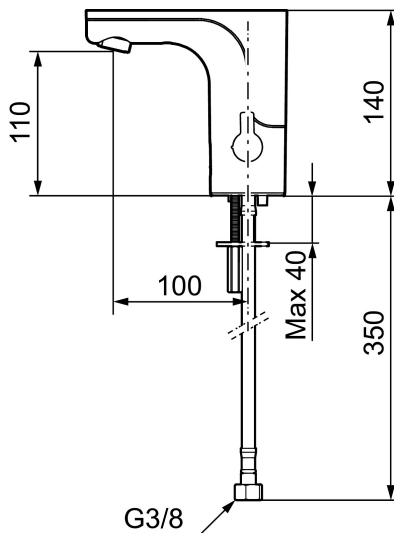

Schutzmodul

MORA MMIX tronic Waschtischarmatur m. Hygienespülung, Batteriebetrieb

: 720080 Flow 3 bar: 5,0 l/m

Ausführung: Chrom, Batteriebetrieb (einschl. Batterie)

- Mit Temperaturregler, nach dem Einstellen der gewünschten Temperatur kann der Regler durch eine Abdeckung ersetzt werden
- 6 unterschiedliche Programme, frei programmierbar (optional mit Fernbedienung 729480.AE)
- Vandalismusgeschützter Armaturenkörper
- Soft Closing Magnetventil, verhindert Druckstöße
- Einstellbare Heißwassersperre
- Fließzeitbegrenzung, verhindert Überschwemmungen
- Reinigungsmodus (Durchflussabschaltung für 1 Min.)
- Schutzart Sensor, IP67
- Eco (Energie- und Wassereinsparung konstanter Durchfluss-Strahlregler)
- Niedriger Stromverbrauch – lange Lebensdauer (Batterie hält im Schnitt 5 Jahre)
- Nachträglich umrüstbar von Batterie auf Netz oder von Netz auf Batterie
- Für Netzanschluss wird das Adapterkit S600147 benötigt
- Umweltfreundliche Materialien (bleifrei gem. Trinkwasserverordnung)
- Zertifiziert nach DIN EN 15091