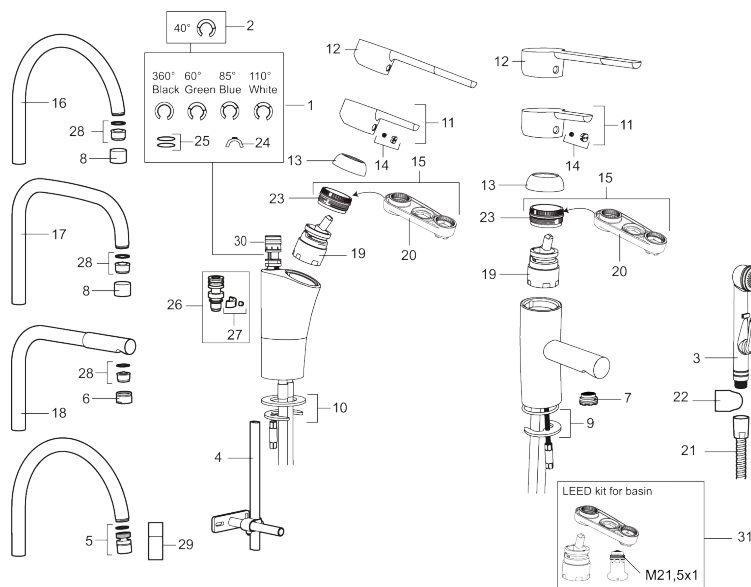

PRODUKTBESKRIVELSE

Etgrebsarmatur, Mora MMIX K5

Mora MMIX kombinerer et formsmukt og ergonomisk design med et energieffektivt indre. Designet er præget af en kærtegnende bølgende geometri og formidler en tidløs og sammenhængende stil gennem hele serien. Vores unikke miljøkoncept EcoSafe™ ligger til grund for udviklingsarbejdet og bidrager til et lavt energiforbrug og langsigtede miljøsyn.

Artikel-nummer: 732101.CA VVS: 705907604

Reservedelsliste

NR.	ART.NO	VVS	BESKRIVELSE
	37885000		Gummiring t Soft-PEX® rør 3/8", 10-pak
1	S600299		Pakningssæt med spærreriger
2	209543.AE	745148373	Svingtuds begrænsningssæt 40°
3	S600206		Selvlukkende håndbruser, krom
4	S600308		Stabiliseringssæt
5	S600314		Strålsamler M22 indiv, med kugleled, 7–9 l/min ved 3 bar
6	131415.AE		Perlatorhylster M24 udv., 15 mm, krom
7	S600312		Strålsamler M21,5 udv., 7–9 l/min ved 3 bar
7	409385.AE		Strålsamler M21,5 udv., 5 l/min ved 2–6 bar
7	S600228		Strålsamler M21,5 udv., 3 l/min ved 2–6 bar
7	409429.AE		Strålsamler M21,5 udv., 7–9 l/min ved 3 bar
8	131410.AE		Perlatorhylster M22 indiv.
9	S600160		Monteringssæt til håndvaskarmatur
10	S600159		Monteringssæt til køkkenarmatur
11	409389.AE	745148401	Greb, komplet