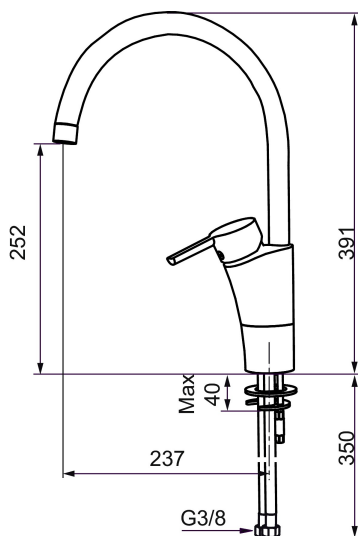

## Etgrebsarmatur, Mora MMIX K5

Mora MMIX kombinerer et formsmukt og ergonomisk design med et energieffektivt indre. Designet er præget af en kærtegnende bølgende geometri og formidler en tidløs og sammenhængende stil gennem hele serien. Vores unikke miljøkoncept EcoSafe™ ligger til grund for udviklingsarbejdet og bidrager til et lavt energiforbrug og langsigtede miljøsyn. Artikel-nummer: 732101.CA VVS: 705907604 Flow 3 bar: 8,0 l/m  
**Beskrivelse:** Krom, konstant flow ved 2–6 bar, tilslutning G3/8

- Til køkkenvask.
- ESS (Energy Saving System).
- Med høj U-svingtud 60°, 85°, 110° eller 360°.
- 237 mm fremspring.
- Soft Closing og keramisk kartusche.
- Indbygget temperatur- og flowbegrænser.
- Eco (Energi- og vandbesparende perlator).
- Flexible tilslutningsslanger.
- Godkendt af Svenska Reumatikerförbundet.
- Lead Free (blyfri).
- Hulmål Ø32-37 mm.
- **5 års trykgaranti.**