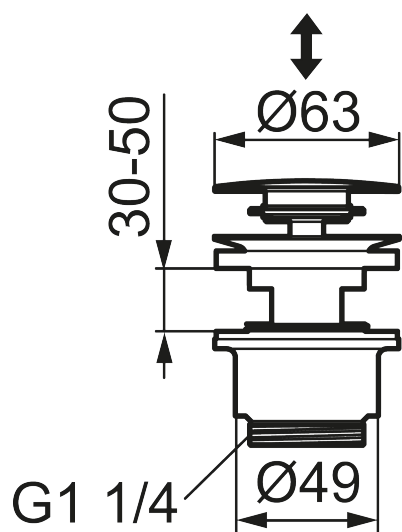

Unike funksjoner

Push-down ventil

Art.no.: S600142.25 NRF-nummer: 4294656

Utførende: Rustikk messing

- For overløp
- Byggelengde under servant: 39 mm