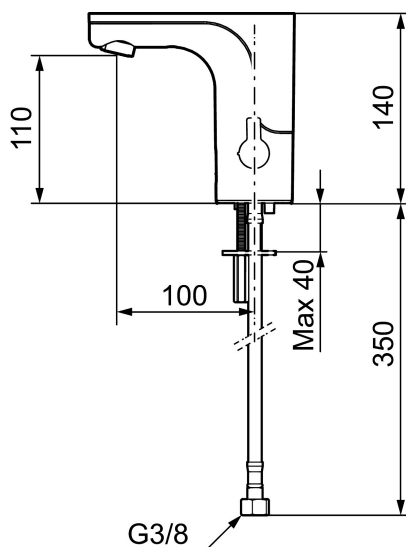

Unike funksjoner

Tilbakeslagssikring 

MORA MMIX tronic servantbatteri, batteridrift

Sensorstyrte blandebatterier er vi vant til på offentlige miljøer, men blir nå mer og mer vanlig i private hjem. Mora MMIX Tronic er en ny generasjon svensk-utviklede berøringsfrie kraner med all teknikken integrert i batterihuset. Foruten å være svært enkel å bruke og sparer både vann og energi, så gjør den automatiske kalibreringen av sensoren det like enkelt å installere som en vanlig servantkran. Temperaturen stilles enkelt på spaken på siden av batterikroppen som er godt synlig, som også går å sperre mot maks varmtvannstemperatur som en skollingsbeskyttelse, eller helt fjerne når du ønsker en forhåndsinnstilt temperatur. For å hindre stillestående vann som kan årsake veksten av bakterier i vannledningene finnes en programmerbar funksjon.

Art.no.: 720080.11 **NRF-nummer:** 4290076 **Flow 3 bar:** 5,0 l/m
Utførende: Sort PVD, batteridrift (inkl. batteri 6V), 5 l/min ved 2–6 bar

- Mykstengende
- Med temperaturspak, batteridrift (inkl. batteri 6V)
- Vandalsikker i metall, også kåpen
- Mora Eco konstantvannmengde
- Tappetidbegrensning hindrer oversvømming
- Tappefunksjon 30 sek. via sensor
- Avstengning av vannmengde i 60 sek. via sensor (anvendes f. eks. ved rengjøring)
- Lavt strømforbruk - lang livslengde
- Kan gjennomspyles med hettvann for legionella sanering
- IP klasse sensor, IP67
- Miljøvennlig materiale, Lead Free (blyfri) og nikkelfri
- Med tilbakeslagsventiler etter standard EN 1717

Installasjon:

- Enkel installasjon og service
- Avtagbart temperaturspak som kan erstattes med et medfølgende lokk

- Samtlige modeller kan tilpasses for batteri- eller nettdrift 12V AC/DC
- Ved nettdrift bruk adaptersett MA S600147
- Automatisk justering av sensoravstand
- Fleksible Soft PEX[®]-rør med 3/8" mutter
- Hulltagning Ø33,5-37 mm