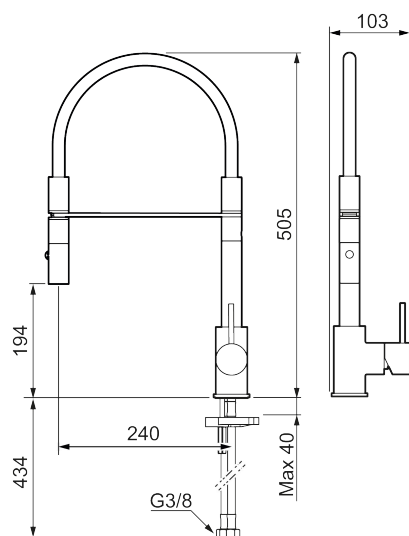

Unike funksjoner

Tilbakeslagssikring

- Vannmengdebegrenser og temperatursperre
- Svingbar tut sperre 60°, 85°, 110° eller 360°
- 2-strålig ,konsentrert strålebilde og hånddusj
- Med tilbakeslagsventil etter standard EN 1717
- Fleksible Soft PEX®-rør med 3/8" mutter
- For hull i benk Ø34-37 mm