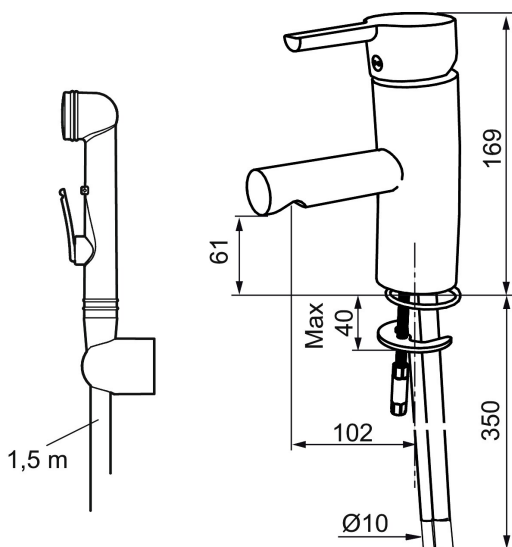

Etgrepsarmatur, Mora MMIX B5 Sanette

Mora MMIX kombinerer et formsmukt og ergonomisk design med et energieffektivt indre. Designet er præget af en kærtegnende bølgede geometri og formidler en tidløs og sammenhængende stil gennem hele serien. Vores unikke miljøkoncept EcoSafe™ ligger til grund for udviklingsarbejdet og bidrager til et lavt energiforbrug og langsigtede miljøsyn.

Artikel-nummer: 733005.TT VVS: 703870404 Flow 3 bar: 6,7 l/m

Beskrivelse: Krom, med Turbo-Jet funktion, tilslutning Ø10

Unikke egenskaber

Tilbageløbssikring

- Til håndvask.
- Med selvlukkende håndbruser, ophæng og 1500 mm slange.
- 102 mm fremspring.
- ESS (Energy Saving System)
- Soft Closing og keramisk kartusche.
- Indbygget temperatur- og flowbegrænser.
- Flexible tilslutningslanger.
- Godkendt af Svenska Reumatikerförbundet.
- Lead Free (blyfri).
- Kontraventiler.
- Hulmål Ø33,5-37 mm.
- **5 års trykgaranti.**

PRODUKT BESKRIVELSE

Etgrepsarmatur, Mora MMIX B5 Sanette

Mora MMIX kombinerer et formsmukt og ergonomisk design med et energieffektivt indre. Designet er præget af en kærtegnende bølgede geometri og formidler en tidløs og sammenhængende stil gennem hele serien. Vores unikke miljøkoncept EcoSafe™ ligger til grund for udviklingsarbejdet og bidrager til et lavt energiforbrug og langsigtede miljøhensyn.