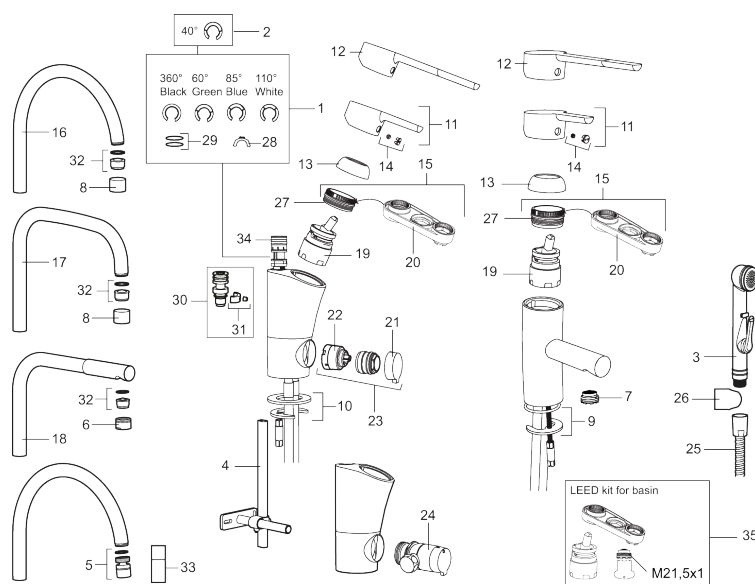

Artikel-nummer: 733005.TT VVS: 703870404 Flow 3 bar: 6,7 l/m

Beskrivelse: Krom, med Turbo-Jet funktion, tilslutning Ø10

Unikke egenskaber

Tilbageløbssikring

- Til håndvask.
- Med selvlukkende håndbruser, ophæng og 1500 mm slange.
- 102 mm fremspring.
- ESS (Energy Saving System)
- Soft Closing og keramisk kartusche.
- Indbygget temperatur- og flowbegrænser.
- Flexible tilslutningslanger.
- Godkendt af Svenska Reumatikerförbundet.
- Lead Free (blyfri).
- Kontraventiler.
- Hulmål Ø33,5-37 mm.
- **5 års trykgaranti.**

PRODUKT BESKRIVELSE

Etgrepsarmatur, Mora MMIX B5 Sanette

Mora MMIX kombinerer et formsmukt og ergonomisk design med et energieffektivt indre. Designet er præget af en kærtegnende bølgede geometri og formidler en tidløs og sammenhængende stil gennem hele serien. Vores unikke miljøkoncept EcoSafe™ ligger til grund for udviklingsarbejdet og bidrager til et lavt energiforbrug og langsigtede miljøhensyn.

Artikel-nummer: 733005.TT VVS: 703870404

Reservedelsliste

NR.	ART.NO	VVS	BESKRIVELSE
1	209524.AE	745148369	Svingtuds begrænsningssæt
2	209543.AE	745148373	Svingtuds begrænsningssæt 40°
3	S600206		Selvlukkende håndbruser, krom
4	409340.AE		Stabiliseringssæt
5	409380.AE		Strålsamler M22 indv, med kugleled, 7–9 l/min ved 3 bar
6	131415.AE		Perlatorhylster M24 udv., 15 mm, krom
7	409382.AE		Strålsamler M21,5 udv., 7–9 l/min ved 3 bar
7	409385.AE		Strålsamler M21,5 udv., 5 l/min ved 2–6 bar
7	S600228		Strålsamler M21,5 udv., 3 l/min ved 2–6 bar
8	131410.AE		Perlatorhylster M22 indv.
9	409387.AE	745148398	Bespændingssæt. Til håndvask
10	409388.AE	745148397	Bespændingssæt. Til køkkenvask
11	409389.AE	745148401	Greb, komplet