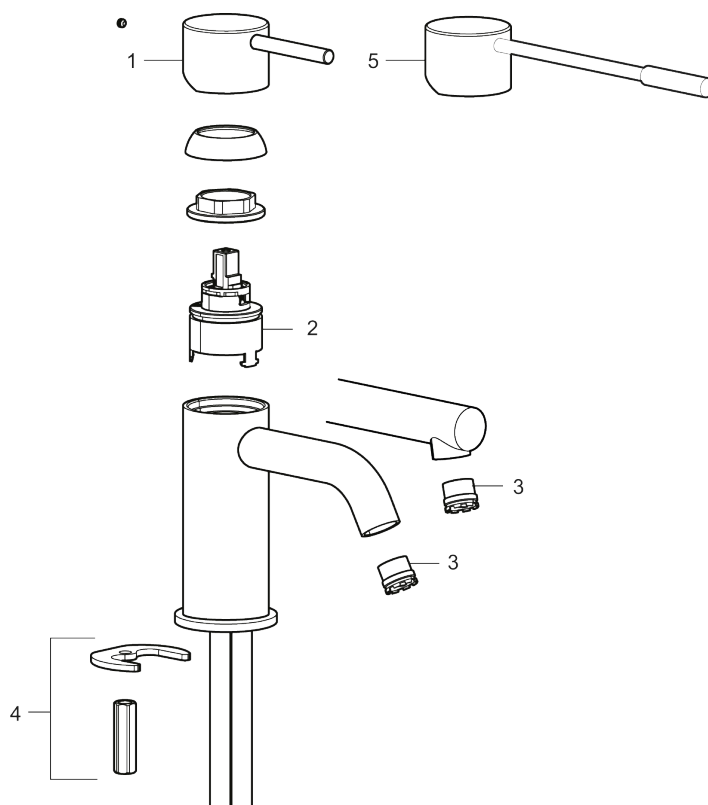

- Til håndvask.
- 171 mm fremspring.
- Keramisk tætning.
- Indbygget temperatur- og flowbegrænser.
- Eco (Energi- og vandbesparende konstantvandstrømsperlator 5 l/min) ved 2-6 bar.
- Flexible tilslutningsslanger.
- Hulmål Ø34-37 mm.

PRODUKTBESKRIVELSE

MORA INXX II sharp, high

INXX II håndvaskarmatur findes i tre forskellige højder, hvor high er et højt armatur, der er tilpasset vaskefade. I en slidstærk, matsort overflader og håndvaskarmaturets lige profil med lang tud og skrå studs – er INXX II sharp både smukt og behageligt i brug. Armaturet er testet og godkendt ud fra det gældende bygningsreglement og er energieffektivt, hvilket indebærer, at det giver et lavere vand- og energiforbrug uden at gå på kompromis med komforten. Bundventilen fås som tilbehør i samme overflader.

VVS: 701491411

273023.12CA

Reservedelsliste

NR.	ART.NO	VVS	BESKRIVELSE
1	409701.AE		Greb, komplet, krom
1	409701.12AE		Greb, komplet, matsort
1	409701.22AE		Greb, komplet, mathvid

NR.	ART.NO	VVS	BESKRIVELSE
1	409701.44AE		Greb, komplet, matgrå
1	409701.60AE		Greb, komplet, poleret messing PVD
1	409701.62AE		Greb, komplet, børstet messing PVD
2	409703.AE		Keramisk indstats
3	409706.AE		Strålsamler M16,5 udv., 5 l/min ved 2–6 bar
4	209518.AE	745148620	Monteringssæt til håndvaskarmatur
5	409708.AE	745146404	Handicapvenligt greb, L=172, krom
5	409708.12AE	745146411	Handicapvenligt greb, L=172, matsort
5	409708.22AE	745146410	Handicapvenligt greb, L=172, mathvid
5	409708.44AE	745146412	Handicapvenligt greb, L=172, matgrå
5	409708.60AE	745146485	Handicapvenligt greb, L=172, poleret messing PVD
5	409708.62AE	745146487	Handicapvenligt greb, L=172, børstet messing PVD