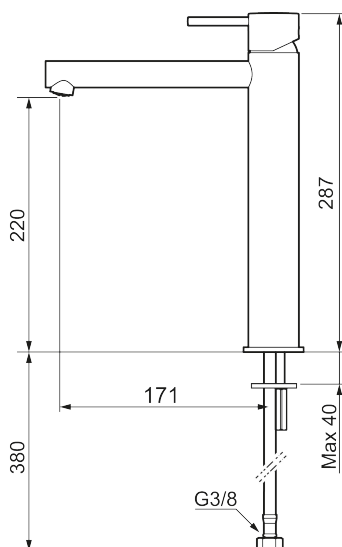

MORA INXX II sharp, high

INXX II håndvaskarmatur findes i tre forskellige højder, hvor high er et højt armatur, der er tilpasset vaskefade. I en slidstærk, matsort overflader og håndvaskarmaturets lige profil med lang tud og skrå studs – er INXX II sharp både smukt og behageligt i brug. Armaturet er testet og godkendt ud fra det gældende bygningsreglement og er energieffektivt, hvilket indebærer, at det giver et lavere vand- og energiforbrug uden at gå på kompromis med komforten. Bundventilen fås som tilbehør i samme overflader.

273023.12CA

VVS:

701491411

Flow 3 bar: 4,5

l/m

Beskrivelse: Matsort

Unikke egenskaber

Tilbageløbssikring

- Til håndvask.
- 171 mm fremspring.
- Keramisk tætning.
- Indbygget temperatur- og flowbegrænser.
- Eco (Energi- og vandbesparende konstantvandstrømsperlator 5 l/min) ved 2-6 bar.
- Flexible tilslutningsslanger.
- Hulmål Ø34-37 mm.

PRODUKTBESKRIVELSE

MORA INXX II sharp, high

INXX II håndvaskarmatur findes i tre forskellige højder, hvor high er et højt armatur, der er tilpasset vaskefade. I en slidstærk, matsort overflader og håndvaskarmaturets lige profil med lang tud og skrå studs – er INXX II sharp både smukt og behageligt i brug. Armaturet er testet og godkendt ud fra det gældende bygningsreglement og er energieffektivt, hvilket indebærer, at det giver et lavere vand- og energiforbrug uden at gå på kompromis med komforten. Bundventilen fås som tilbehør i samme overflader.