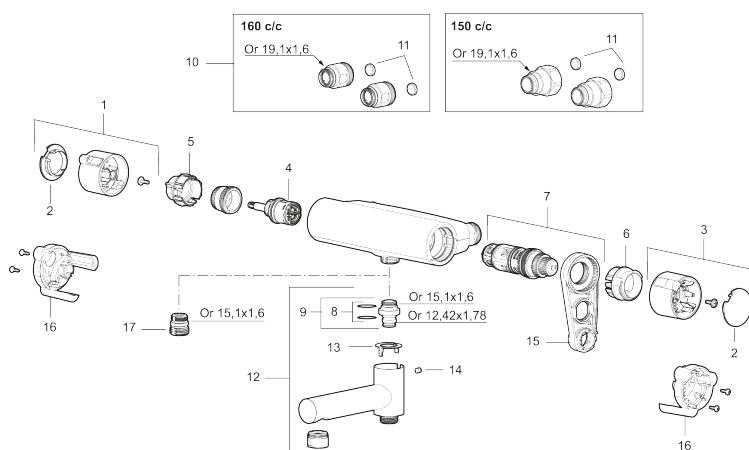

Art.nr: 331000 RSK: 8350301 Flöde 3 bar: 12,0 l/min

Utförande: Krom, 160 c/c

Unika egenskaper

Skyddsmodul 

- Duschanslutning ned
- Tryckbalanserad termostatinsats
- Säkerhetsspärr 38°
- Eco-stopp
- Lead Free (blyfri)
- Återströmningskydd enligt EU-standard SS-EN 1717
- Ljudklass 1

PRODUKTBESKRIVNING

MMIX II duschblandare

Vår klassiska duschblandare MMIX i kromat utförande har fått en rakare form och ett djärvare uttryck. Resultatet? Överlägsen funktion och elegant stil!
Även insidan har fått sig en uppgradering i form av en förbättrad termostat som inte bara ger bästa tänkbara energieffektivitet, utan även en duschupplevelse i högsta klass.

Art.nr: 331000

RSK: 8350301

Reservdelslista

NR.	ART.NR	RSK	BESKRIVNING
1	S600191	8397017	Mängdvråd, komplett, krom
2	S600192	8397019	Täcklock, krom, 2-pack
3	S600190	8397018	Temperaturvråd, komplett, krom
4	S600020	8441462	Keramiskt överstycke, med serviceverktyg (duschblandare)
4	S600269	8387232	Keramiskt överstycke, utan serviceverktyg (duschblandare)
4	S600021	8441463	Keramiskt överstycke, med serviceverktyg (badkarsblandare), och för duschblandare MMIX II med utl. upp
4	S600270	8387233	Keramiskt överstycke, utan serviceverktyg (badkarsblandare), och för duschblandare MMIX II med utl. upp
5	S600086	8439710	Stoppring, standard
6	S600087	8439711	Skållningsskyddsring
6	S600026	8439708	Skållningsskyddsring, max 42°
7	S600084	8439709	Termostatinsats, komplett med serviceverktyg
7	S600271	8397030	Termostatinsats, utan serviceverktyg
8	209519.AE	8938340	O-ringar
9	409366.AE		Nippel M18x1 (badkarsblandare)
10	409361.AE	8228492	Anslutningsnippel (160 c/c)

NR.	ART.NR	RSK	BESKRIVNING
11	409359.AA	8345172	Filtersats för anslutningskoppling, butiksförpackad
12	409356	8344853	Utloppspip för ombyggnad av duschblandare
13	129154.AE	8295332	Spärring
14	708655.AE	8295447	Låsskruv
15	891096.AE	8345921	Serviceverktyg
16	S600193	8397020	Care-vingar, svart, 2-pack
17	S600088	8439712	Nippel M18x1-G1/2 (duschblandare)