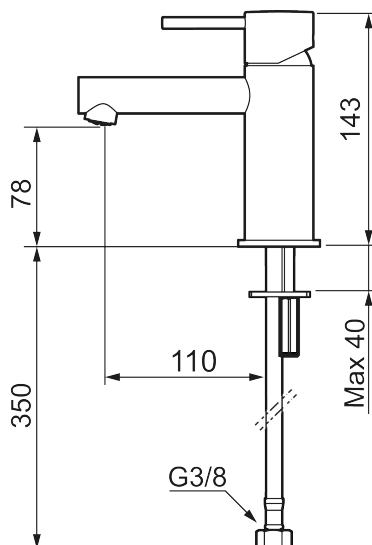

## MORA INXX II sharp, small servantbatteri

INXX II servantkran finnes i tre ulike høyder der small er en lav kran som er tilpasset for mindre håndvask. Med en holdbar matthvit nyanse og servantkranens rette karakter med lang tut og lutende munnstykke – gjør INXX II sharp både pen og bekvem å bruke. Blandebatteriet er testet og godkjent ut fra gjeldende byggeregler og det er energieffektivt, noe som innebærer at man får et lavere vann- og energiforbruk uten å gi avkall på komforten. Bunnventil finnes som tilbehør i samme nyanse.

- Vannmengdebegrenser og temperatursperre
- Mora Eco konstantvannmengde 5 l/min ved 2-6 bar
- Fleksible Soft PEX®-rør med 3/8" mutter