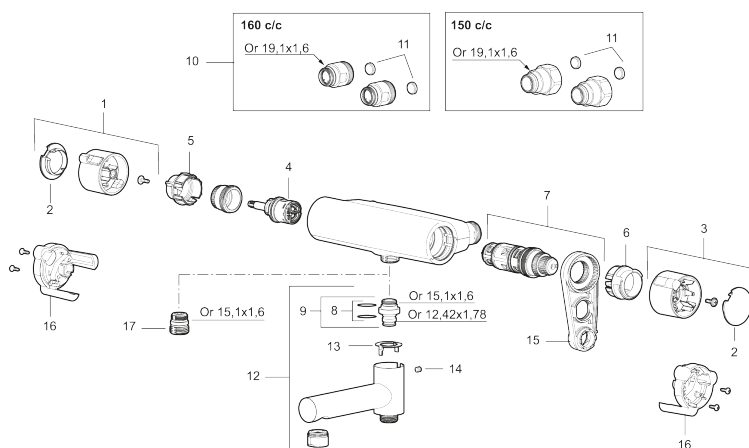

PRODUKTBSKRIVNING

MMIX II badkarsblandare

Vår klassiska badkarsblandare MMIX i kromat utförande har fått en rakare form och ett djärvare uttryck. Resultatet? Överlägsen funktion och elegant stil!
Även insidan har fått sig en uppgradering i form av en förbättrad termostat för bästa tänkbara energieffektivitet.

Art.nr: 330000

RSK: 8245068

Reservdelslista

NR.	ART.NR	RSK	BESKRIVNING
1	S600191	8397017	Mängdvred, komplett, krom
2	S600192	8397019	Täcklock, krom, 2-pack
3	S600190	8397018	Temperaturvred, komplett, krom
4	S600020	8441462	Keramiskt överstycke, med serviceverktyg (duschblandare)
4	S600269	8387232	Keramiskt överstycke, utan serviceverktyg (duschblandare)
4	S600021	8441463	Keramiskt överstycke, med serviceverktyg (badkarsblandare), och för duschblandare MMIX II med utl. upp
4	S600270	8387233	Keramiskt överstycke, utan serviceverktyg (badkarsblandare), och för duschblandare MMIX II med utl. upp
5	S600086	8439710	Stoppring, standard
6	S600087	8439711	Skållningsskyddsring
6	S600026	8439708	Skållningsskyddsring, max 42°
7	S600084	8439709	Termostatinsats, komplett med serviceverktyg
7	S600271	8397030	Termostatinsats, utan serviceverktyg
8	209519.AE	8938340	O-ringar
9	409366.AE		Nippel M18x1 (badkarsblandare)
10	409361.AE	8228492	Anslutningsnippel (160 c/c)
11	409359.AA	8345172	Filtersats för anslutningskoppling, butiksförpackad