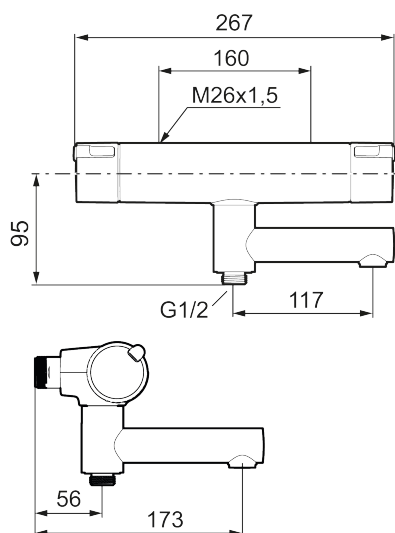

Unika egenskaper

Skyddsmodul