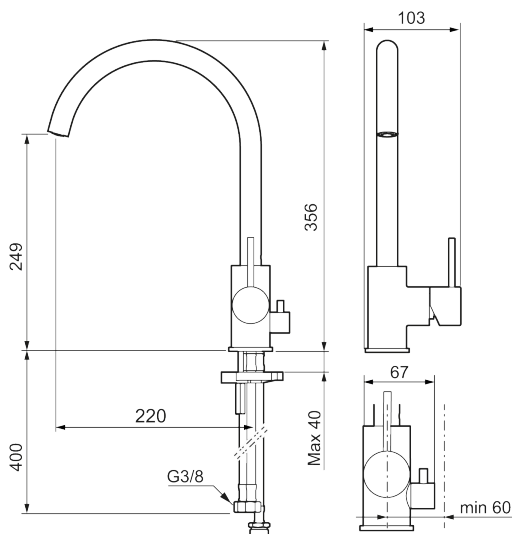

Om serien

INXX II er en elegant og tidløs serie i en palett av nøyte utvalgte nyanser. Kombinasjonen av høy kvalitet, stilren design og herlig komfort gjør den til den ultimate serien.

Art.no.:	NRF-nummer:	Flow 3 bar: 6,0
272151.12CA	4290525	l/m
Utførende: Matt sort		

Unike funksjoner

Tilbakeslagssikring 

- Vannmengdebegrenser og temperatursperre
- Svingbar tut sperre 60°, 85°, 110° eller 360°
- Innebygget avstengning for maskin, innstilt på Kv. OBS! Ikke omstillbar til VV
- Fleksible Soft PEX®-rør med 3/8" mutter
- For hull i benk Ø34-37 mm