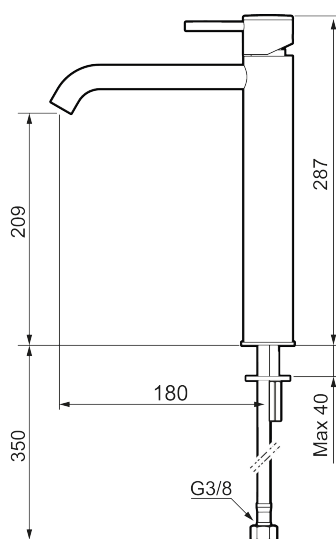

MORA INXX II soft, high

INXX II håndvaskarmatur findes i tre forskellige højder, hvor high er et højt armatur, der er tilpasset vaskefade. I den moderne, holdbare overflader poleret messing og håndvaskarmaturets stilrene form højner INXX II soft badeværelsets standard og giver en følelse af kvalitet og elegance. Armaturet er testet og godkendt ud fra det gældende bygningsreglement og er energieffektivt, hvilket indebærer, at det giver et lavere vand- og energiforbrug uden at gå på kompromis med komforten. Bundventilen fås som tilbehør i samme overflader.

Om serien

INXX II er en elegant og tidløs serie i en palet af nøje udvalgte overflader. Kombinationen af høj kvalitet, stilfuldt design og vidunderlig komfort gør den til den ypperligste serie.

Artikel-nummer: 273021.60CA VVS: 701491285 Flow 3 bar: 4,5 l/m

Beskrivelse: Poleret messing PVD

Unikke egenskaber

Tilbageløbssikring

- Til håndvask.
- 180 mm fremspring.
- Keramisk tætning.
- Indbygget temperatur- og flowbegrænser.
- Flexible tilslutningsslanger.
- Hulmål Ø34-37 mm.