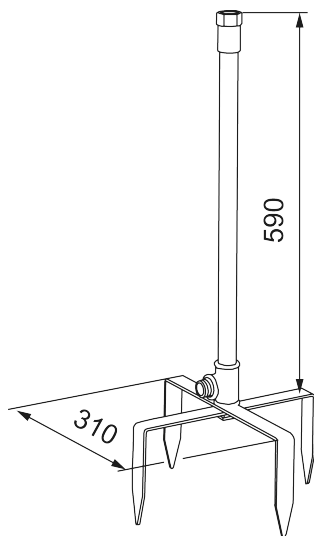

Unikke egenskaber

Fod til udendørs bruser

Artikel-nummer: 400027

Beskrivelse: Grå

- Tilbehør, der gør det vægmonterede udendørsbruser til en fritstående model.
- Underdellen består af stabile spyd, der let skubbes ned i jorden, hvilket også gør det muligt at flytte bruseren rundt i haven.