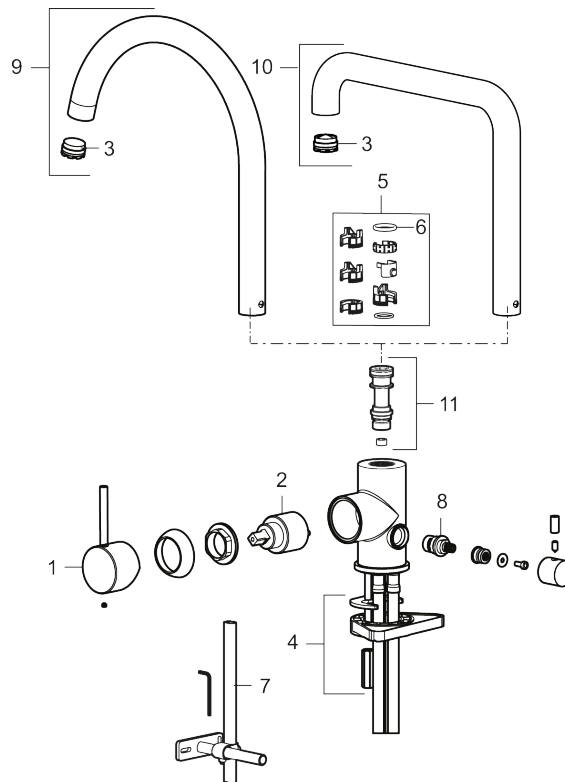

Unike funksjoner

Tilbakeslagssikring 

- Vannmengdebegrenser og temperatursperre
- Svingbar tut sperre 60°, 85°, 110° eller 360°
- Innebygget avstengning for maskin, innstilt på Kv. OBS! Ikke omstillbar til VV
- Fleksible Soft PEX®-rør med 3/8" mutter
- For hull i benk Ø34-37 mm

NRF-nummer: 4290527

Reservedelsliste

NR.	ART. NO.	NRF-NUMMER	BESKRIVELSE
1	409700.AE	4295005	Spak, komplett, krom
1	409700.12AE	4294998	Spak, komplett, matt sort
1	409700.22AE	4294999	Spak, komplett, matt hvit
1	409700.44AE	4295001	Spak, komplett, matt grå
1	409700.60AE	4295002	Spak, komplett, polert messing PVD
1	409700.62AE	4295003	Spak, komplett, børstet messing PVD
1	409700.76AE	4295004	Spak, komplett, børstet nikkell

NR.	ART. NO.	NRF-NUMMER	BESKRIVELSE
2	409702.AE	4295013	Innsats
3	S600230		Strålesamler M21,5 utv., Z
4	S600055		Monteringstilbehør
5	209565.AE		Låsesett for tut
6	708843.AE		O-ring (15,54 x 2,62), 2 stk
7	409340.AE		Stabiliseringsatts
8	409707.AE	4295017	Vaskemaskininnsats
9	409712.AE		Utløpstut, krom
9	409712.12AE		Utløpstut, matt sort
9	409712.22AE		Utløpstut, matt hvit
9	409712.44AE		Utløpstut, matt grå
9	409712.60AE		Utløpstut, polert messing PVD
9	409712.62AE		Utløpstut, børstet messing PVD
9	409712.76AE		Utløpstut, børstet nikkel
10	409713.AE		Utløpstut, krom
10	409713.12AE		Utløpstut, matt sort
10	409713.22AE		Utløpstut, matt hvit
10	409713.44AE		Utløpstut, matt grå
10	409713.60AE		Utløpstut, polert messing PVD
10	409713.62AE		Utløpstut, børstet messing PVD
10	409713.76AE		Utløpstut, børstet nikkel
11	S600231		Tutnippel, komplett