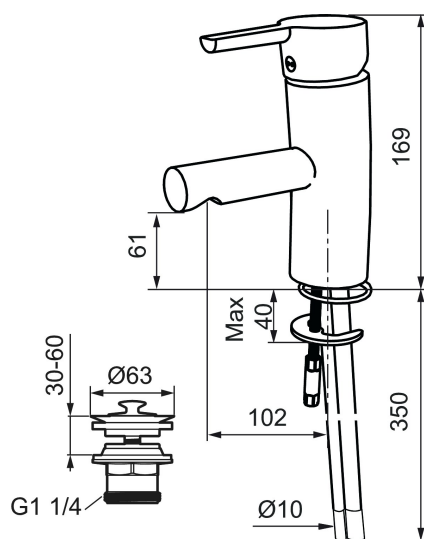

MORA MMIX B5 tvättställsblandare

Mora MMIX kombinerar en formskön och ergonomisk design med en energieffektiv insida. Designen präglas av en smekamt böljande geometri och förmedlar en tidlös och sammanhängande stil över hela serien. Vårt unika miljökoncept EcoSafe™ ligger till grund för utvecklingsarbetet och bidrar till låg energiförbrukning och långsiktig miljöhänsyn. Blandaren är blyfri.

Art.nr: 733020.CA RSK: 8344515 Flöde 3 bar: 4,7 l/min
Utförande: Krom, ansl. slät ände Ø10 mm

Unika egenskaper

Skyddsmodul 

- Med silpluggventil
- ESS (energisparsystem)
- Mjukstängning med keramisk tätning
- Omställbar flödesbegränsning och temperaturspär
- Eco (energi- och vattenbesparande konstantflödesstrålsamlare, 4,7 l/min vid 2–6 bar)
- Flexibla anslutningsrör i metallomspunnen Soft PEX®
- Godkänd av reumatikerförbundet
- Lead Free (blyfri), avser blandare
- Hålmått Ø33,5-37 mm