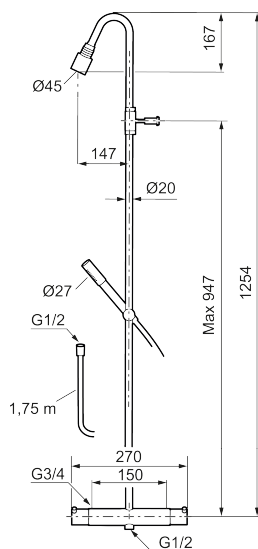

Unike funksjoner

MORA IZZY shower system kit

Mora Izzy formidler harmoni og eleganse. Dusjstangens formskjønne linjer gir Mora Izzy et karakteristisk utseende. Den rustikke finishen til Izzy Rustic er inspirert av industrielle, rå miljøer og snakker sitt eget språk.

Art.no.: 705600.25 **NRF-nummer:** 4294321

Utførende: Rustikk messing

Izzy Raw og Rustic har en overflate av ubehandlet messing, som gjør at den kommer å bli eldet, patinert og vakker med tiden.

- Med dusjbatteri
- Kompenserer trykk-og temperaturvariasjoner
- Eco mengdeknapp
- Sperreknapp 38°C
- Med keramisk reversibel overdel
- Med tilbakeslagsventiler etter standard EN 1717
- Med antikalksystem "Easy Clean"
- Hånddusj 9 l/min og takdusj 12 l/min
- Sort metallslange 1,75 m, PVC/BPA-fri innerslange
- Dusjstang kan kappes ved behov