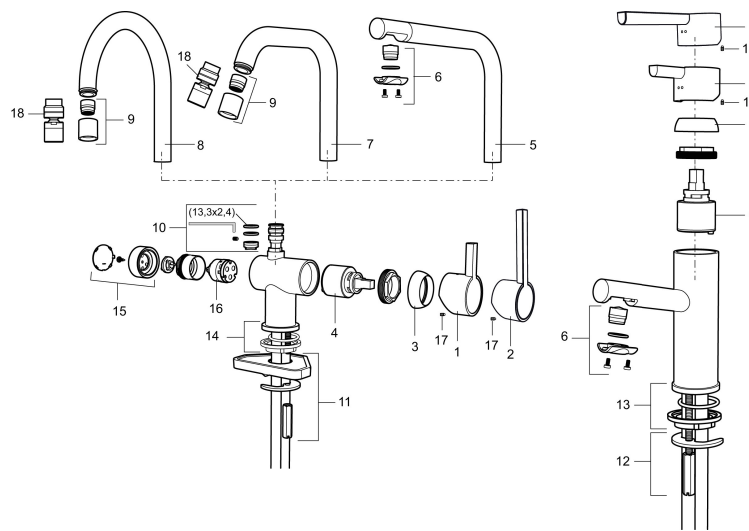

Die separate, selbstschließende Handbrause bietet zusätzlich viel Komfort und Flexibilität, z.B. als Hygiene- oder Kopfbrause.

Artikel-Nr.: 707151 Flow 3 bar: 7,6 l/m

Ausführung: Chrom

Unique characteristics

Backflow protection unit type

- Mit selbstschließender Handbrause, Schlauch 1500 mm und Wandhalter
- ESS (Energie-Spar-System)
- Mit keramikdichtung
- Einstellbare Mengen- und Temperaturbegrenzung
- Lochdurchmesser Ø32-35 mm
- Flexible Anschlussschläuche Soft-PEX®
- Eigensicher gem. EU Norm EN 1717

## Ersatzteilliste

NO.	ART.NR	AUSFÜHRUNG
	209560.AC	Gummidichtung für Soft-PEX® rohre 3/8", 10-er Pack
1	209500.AE	Hebel, chrom
1	209500.0011AE	Hebel, chrom/schwarz
2	409337	Care Heel
3	209501.AE	Mutter, chrom
4	209493.AE	Keramikkartusche, ESS
4	708301.AE	Keramikkartusche
5	209506.AE	L-Auslauf, chrom
5	209506.0011AE	L-Auslauf, chrom/schwarz
6	209502.AE	Strahlregler für Auslauf 209506, 7,6 l/min von 200–600 kPa, chrom
6	209502.0011AE	Strahlregler für Auslauf 209506, 7,6 l/min von 200–600 kPa, chrom/schwarz
7	209508.AE	J-Auslauf, chrom
8	209507.AE	C-Auslauf, chrom
9	209503.AE	Strahlregler M18 innen, 7,6 l/min von 200–600 kPa, chrom

NO.	ART.NR	AUSFÜHRUNG
10	209520.AE	Dichtungssatz
11	708779.AE	Befestigung komplett
12	209518.AE	Schnellbefestigung Waschtisch
13	209562.AE	Fuß verchromt mit Führungsring, Waschtisch
14	209563.AE	Fuß verchromt mit Führungsring, Spültisch
15	209505.AE	Handrad für Anschluss Geschirrspüler, chrom
16	209504.AE	Einsatz Geräteanschlussventil, inkl. Werkzeug
17	459013	Verschlusschraube M4x5
18	409480.AE	Strahlregler mit Kugelgelenk M18 innen, 7–9 l/min von 300 kPa