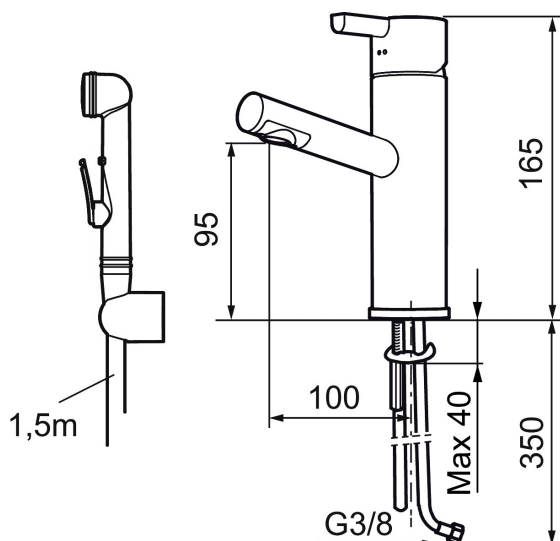

Die separate, selbstschließende Handbrause bietet zusätzlich viel Komfort und Flexibilität, z.B. als Hygiene- oder Kopfbrause.

Artikel-Nr.: 707151 Flow 3 bar: 7,6 l/m

Ausführung: Chrom

Unique characteristics

Backflow protection unit type

- Mit selbstschließender Handbrause, Schlauch 1500 mm und Wandhalter
- ESS (Energie-Spar-System)
- Mit keramikdichtung
- Einstellbare Mengen- und Temperaturbegrenzung
- Lochdurchmesser Ø32-35 mm
- Flexible Anschlussschläuche Soft-PEX®
- Eigensicher gem. EU Norm EN 1717

## Ersatzteilliste

NO.	ART.NR	AUSFÜHRUNG
	209560.AC	Gummidichtung für Soft-PEX® rohre 3/8", 10-er Pack
1	209500.AE	Hebel, chrom
1	209500.0011AE	Hebel, chrom/schwarz
2	409337	Care Heel
3	209501.AE	Mutter, chrom
4	209493.AE	Keramikkartusche, ESS
4	708301.AE	Keramikkartusche
5	209506.AE	L-Auslauf, chrom
5	209506.0011AE	L-Auslauf, chrom/schwarz
6	209502.AE	Strahlregler für Auslauf 209506, 7,6 l/min von 200–600 kPa, chrom
6	209502.0011AE	Strahlregler für Auslauf 209506, 7,6 l/min von 200–600 kPa, chrom/schwarz
7	209508.AE	J-Auslauf, chrom
8	209507.AE	C-Auslauf, chrom
9	209503.AE	Strahlregler M18 innen, 7,6 l/min von 200–600 kPa, chrom

NO.	ART.NR	AUSFÜHRUNG
10	209520.AE	Dichtungssatz
11	708779.AE	Befestigung komplett
12	209518.AE	Schnellbefestigung Waschtisch
13	209562.AE	Fuß verchromt mit Führungsring, Waschtisch
14	209563.AE	Fuß verchromt mit Führungsring, Spültisch
15	209505.AE	Handrad für Anschluss Geschirrspüler, chrom
16	209504.AE	Einsatz Geräteanschlussventil, inkl. Werkzeug
17	459013	Verschlusschraube M4x5
18	409480.AE	Strahlregler mit Kugelgelenk M18 innen, 7–9 l/min von 300 kPa