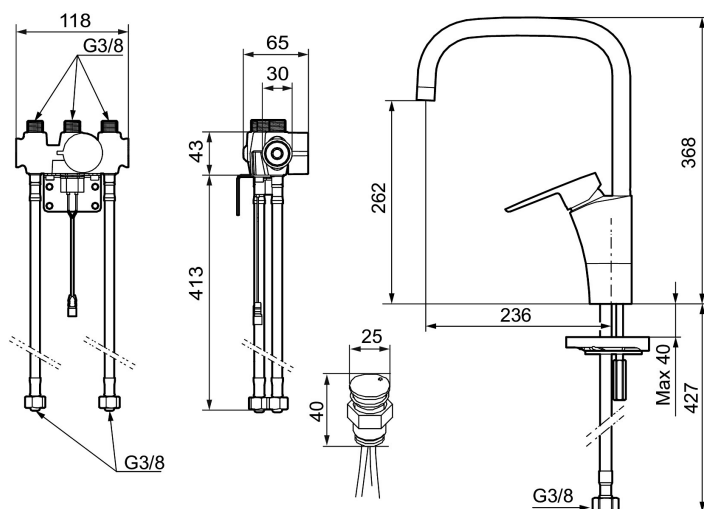

## MORA CERA duo kjøkkenbatteri

Mora Cera Duo er en kombinasjon av en tradisjonell kjøkkenkran og en sensorstyrt kran. Med spaken fungerer den som ordinær kran, men med sensorfunksjonen er det i tillegg en berøringsfri kran. Sensoren aktiviseres når du holder hånden foran den.