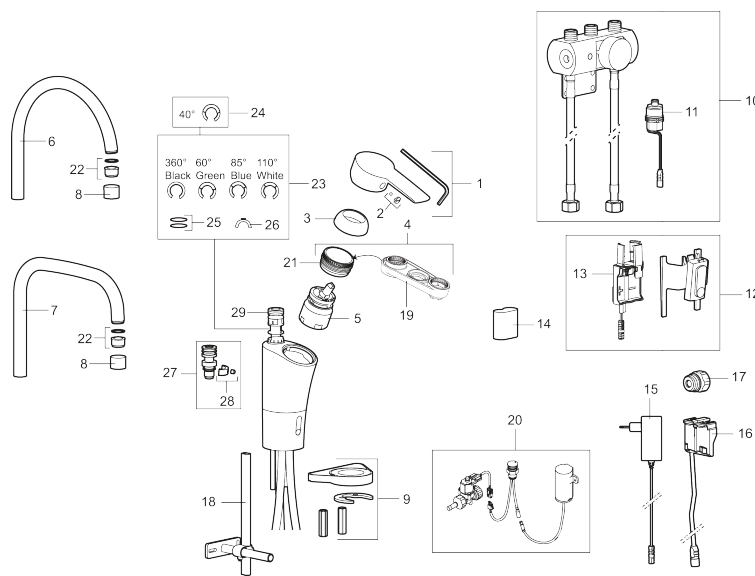

PRODUKTBESKRIVNING

MORA CERA duo kjøkkenbatteri

Mora Cera Duo er en kombinasjon av en tradisjonell kjøkkenkran og en sensorstyrt kran. Med spaken fungerer den som ordinær kran, men med sensorfunksjonen er det i tillegg en berøringsfri kran. Sensoren aktiviseres når du holder hånden foran den.

Sensorfunksjonen gjør kranen mer hygienisk samtidig som den er vannbesparende og miljøvennlig.

Man kan velge mellom en spylingstid på 4, 8 eller 12 sekunder, men den kan stoppes ved å holde hånden foran sensoren igjen.

Rengjøringsfunksjon – kranen kan enkelt via sensoren slås av i 5 minutter når den skal rengjøres.

Hvis du blir forstyrret «ufrivillig» av at du starter kranen kan du endre innstillingen på den.

Temperaturen på vannet fra sensorstyringen reguleres med ett ratt under kjøkkenbenken.

Art.no.: 242080

NRF-nummer: 4290329

Reservedelsliste

NR.	ART. NO.	NRF-NUMMER	BESKRIVELSE
1	409600.AE		Spak, komplett
2	409392.AE	4294123	Merkeplugg og skrue
3	409391.AE	4294122	Dekkhylse, krom
4	409393.AE	4294124	Innsatsmutter inkl serviceverktøy
5	S600273	4303851	Innsats kaldstart med serviceverktøy (grønn ring)
6	409498.AE	4294209	Utløpstut, K5-modell
7	409496.AE	4294207	Utløpstut, K7-modell
8	131410.AE		Hylse for strålesamler, M22 innv