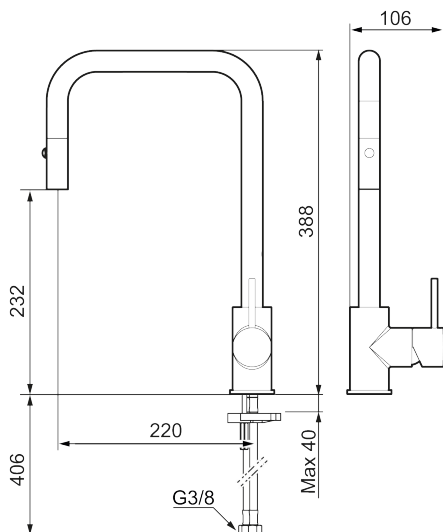

Hanan huomaamattomassa astianpesukoneen vedensyötön katkaisussa on sähköinen ohjaus, joka katkaisee astianpesukoneen vedensyötön 4 tai 12 tuntia aktivoinnista.

**Tuote-nro:** 272041.12CA **LVI:** 6261293 **Flow 3 bar:** 5,9 l/m

### Ainutlaatuiset ominaisuudet

- Ulosvedettävä huuhtelusuutin 2 eri virtaamakuviolla (pore ja huuhtelu)
- Keraaminen säätökasetti: pitkä käyttöikä
- Lämpötilan- ja vesimäärän esisääto
- Juoksuputken rajoitus 130°, sovitettavissa erilaisiin tiskialtaisiin
- Joustavat Soft PEX®- liitosletkut 3/8" liitosmutterilla
- Integroidulla elektronisella pesukoneventtiilillä, automaattinen sammutus 4 tai 12 tunnin kuluttua
- Imusuojattu EU- standardin EN1717 mukaan
- Asennusreikä Ø34-37 mm