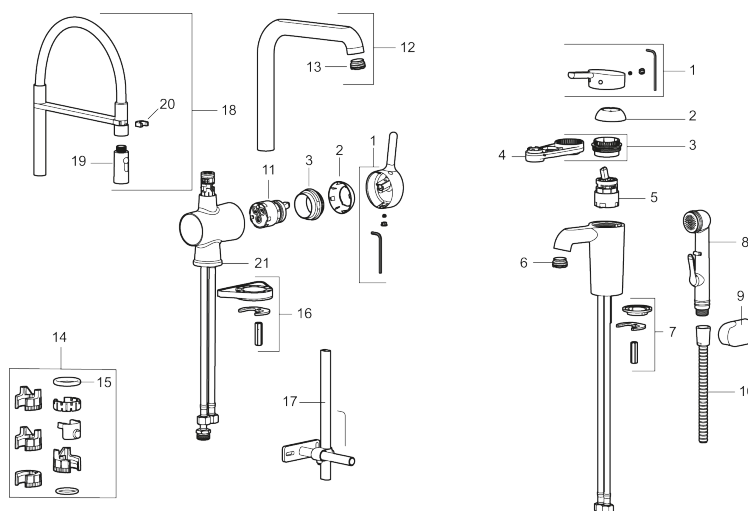

Artikel-nummer: 262051 VVS: 705773504 Flow 3 bar: 11,7 l/m
Beskrivelse: Krom

Unikke egenskaber

Tilbageløbssikring

- Til køkkenvask.
- Med høj svingtud 60°, 85°, 110° eller 360°.
- 200 mm fremspring.
- Soft Closing og keramisk kartusche.
- Vandstrømsbegrænsning og temperaturspærre.
- Flexible tilslutningslanger.
- Hulmål Ø34-37 mm.
- **5 års trykgaranti.**

Artikel-nummer: 262051

VVS: 705773504

Reservedelsliste

NR.	ART.NO	WVS	BESKRIVELSE
1	409560.AE		Greb komplet
2	409580.AE		Dækkappe
3	409570.AE		Låsemøtrik incl. serviceværktøj
4	891096.AE	745148405	Serviceværktøj
5	409403.AE	745148400	Keramisk indsats, incl. serviceværktøj
5	409405.AE		Keramisk indsats turbo, incl. serviceværktøj
6	409565.AE		Strålsamler M24 udv., 5 l/min ved 2–6 bar
7	409387.AE	745148398	Bespændingssæt. Til håndvask
8	S600206		Selvlukkende håndbruser, krom
9	130732.AE	738849814	Håndbruseholder
10	S600207		Slange til håndbruser 1,5 m, krom
11	409450.AE		Patron inkl. serviceværktøj
12	409561.AE		Svingtud, krom
13	409569.AE		Strålesamler M24 udv., 9–11 l/min ved 3 bar

NR.	ART.NO	VVS	BESKRIVELSE
14	209565.AE		Svingbegrænser
15	708843.AE		O-ring (15,54 x 2,62), 2 stk.
16	708779.AE	745148366	Bespændingssæt. Til køkken
17	409340.AE		Stabiliseringsæt
18	409563.AE		Udløbstud komplet, transparent slange
18	409563.0011	716268824	Krom, sort slange
18	409563.0015	716268815	Krom, rosa slange
18	409563.0020	716268814	Krom, hvid slange
18	409563.0024	716268813	Krom, brun slange
18	409563.0042	716268812	Krom, grå slange
18	409563.0084	716268818	Krom, blå slange
19	409564.AE		Mundstykke
20	S600061	745148751	Tudmontering
21	209563.AE		Styrering, køkken