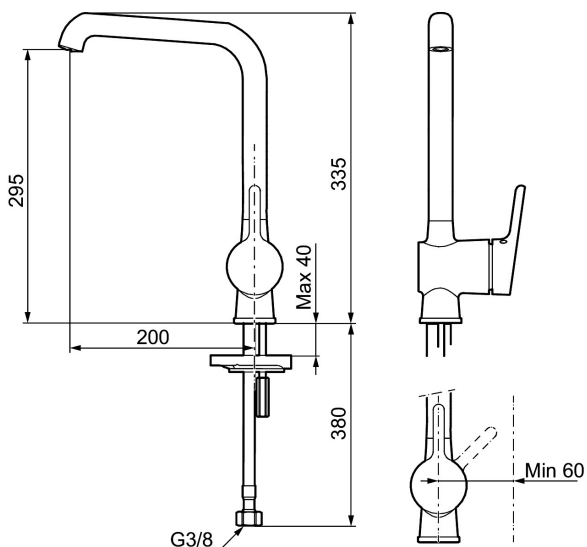

Artikel-nummer: 262051 VVS: 705773504 Flow 3 bar: 11,7 l/m
Beskrivelse: Krom

Unikke egenskaber

Tilbageløbssikring

- Til køkkenvask.
- Med høj svingtud 60°, 85°, 110° eller 360°.
- 200 mm fremspring.
- Soft Closing og keramisk kartusche.
- Vandstrømsbegrænsning og temperaturspærre.
- Flexible tilslutningslanger.
- Hulmål Ø34-37 mm.
- **5 års trykgaranti.**

PRODUKTBESKRIVELSE

Etgrebsarmatur, Mora One

Mora One kombinerer brugervenlighed, et smukt ydre, teknisk innovation og holdbarhed. Den kendte svenske arkitekt og designer Thomas Sandell har hentet inspiration fra Mora Armatur's 90-årige historie og den klassiske, gamle vandpost. Resultatet er unikt: Et klassisk armatur til det moderne hjem. Indeni byder Mora One på avanceret, gennemprøvet teknik, der sparer vand og energi uden at gå på kompromis med komforten.

Artikel-nummer: 262051

VVS: 705773504

Reservedelsliste

NR.	ART.NO	WVS	BESKRIVELSE
1	409560.AE		Greb komplet
2	409580.AE		Dækkappe
3	409570.AE		Låsemøtrik incl. serviceværktøj
4	891096.AE	745148405	Serviceværktøj
5	409403.AE	745148400	Keramisk indsats, incl. serviceværktøj
5	409405.AE		Keramisk indsats turbo, incl. serviceværktøj
6	409565.AE		Strålsamler M24 udv., 5 l/min ved 2–6 bar
7	409387.AE	745148398	Bespændingssæt. Til håndvask
8	S600206		Selvlukkende håndbruser, krom
9	130732.AE	738849814	Håndbruseholder
10	S600207		Slange til håndbruser 1,5 m, krom
11	409450.AE		Patron inkl. serviceværktøj
12	409561.AE		Svingtud, krom
13	409569.AE		Strålesamler M24 udv., 9–11 l/min ved 3 bar